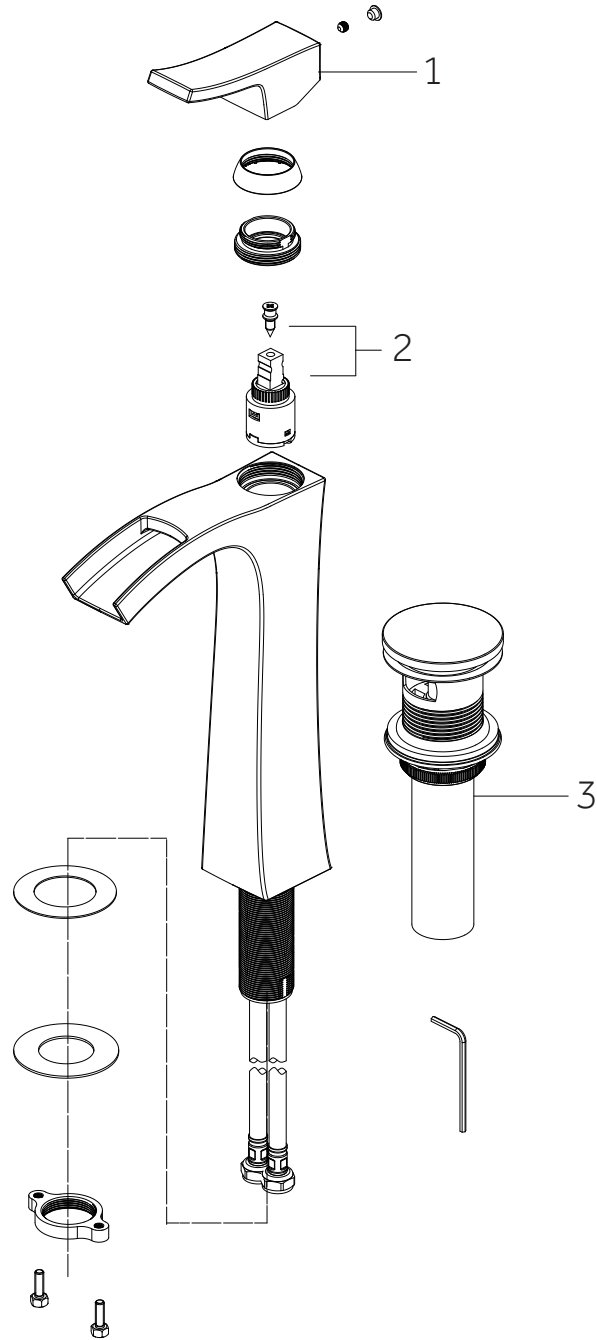

VILAMONTE

WATERFALL VESSEL FAUCET
GRIFO DE CASCADA VILAMONTE
ROBINET VASQUE CASCADE

SKU: 948607

No.	Part Name	Nombre de pieza	Pièce	Part No.
1	Handle	Llave	Poignée	OBPF713359*
2	Cartridge & Screw	Cartucho & Tornillo	Cartouche & Vis	OBPF220081
3	Press Pop-up Assembly	Presiona El ensamblaje Emergente	Appuyez Sur l'évacuation Mécanique	OBPF940196*

*Specify Finish / Especifica el Acabado / Spécifiez la Finition

Code: SHWSCVL105L