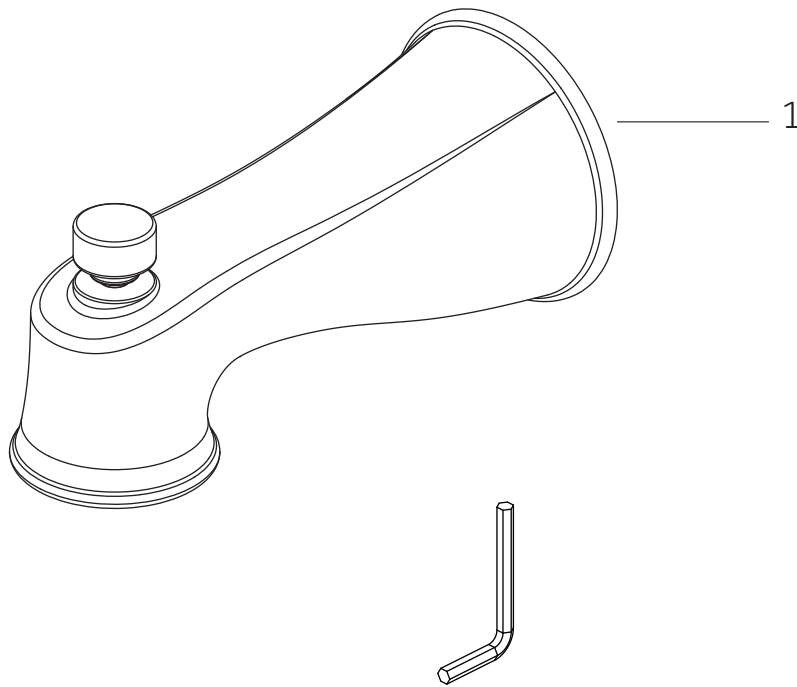

PENDLETON

TUB SPOUT
CAÑO DE LA TINA
BEC DE BAIGNOIRE
SKU: 455772, 449844

No.	Part Name	Nombre de pieza	Pièce	Part No.
1	Diverter Tub Spout	Cano de la tino	Bec inverseur	SHTS98*

*Specify Finish / Especifica el Acabado / Spécifiez la Finition

Code: SHTS98