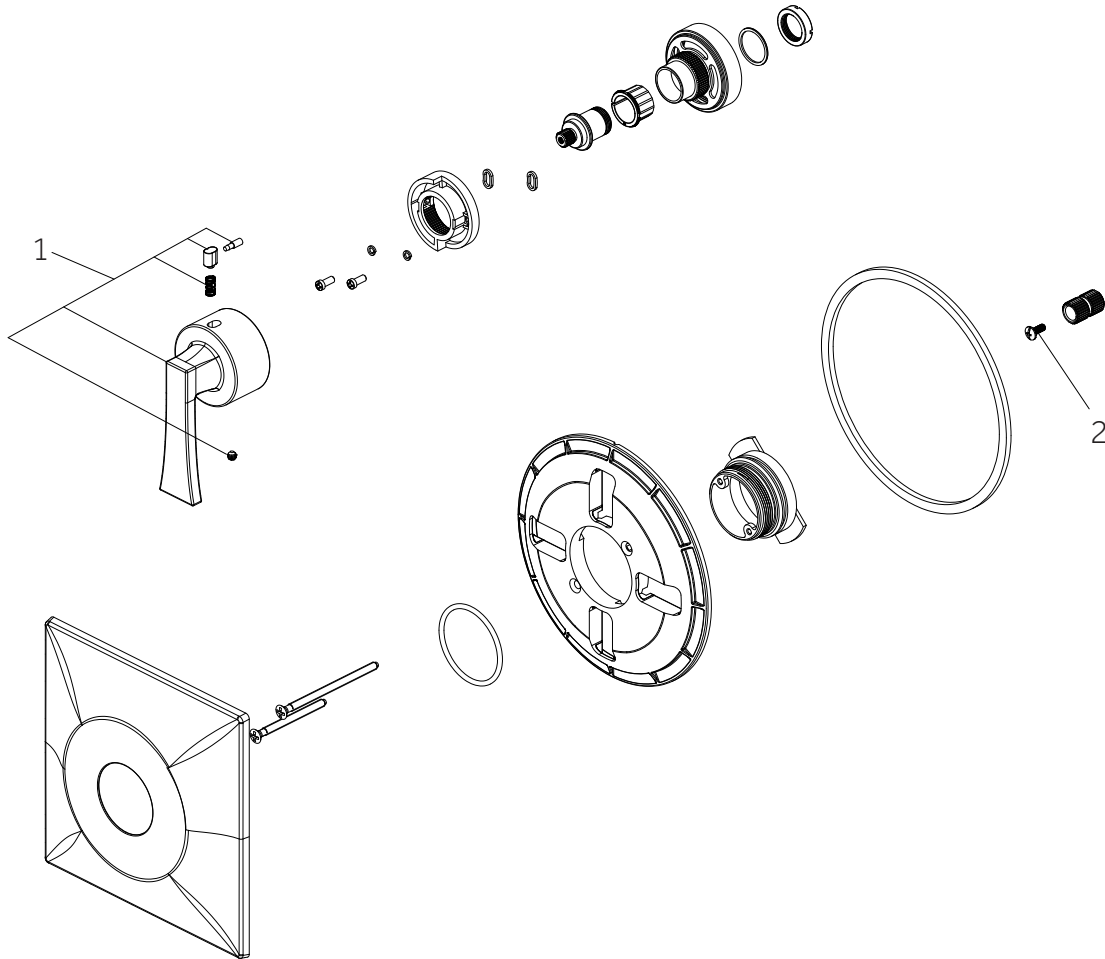

# VILAMONTE

THERMOSTATIC SHOWER VALVE TRIM

VÁVULA DE REGULACIÓN PARA DUCHA TERMOSTÁTICA

GARNITURE DE ROBINET DE DOUCHE THERMOSTATIQUE

SKU: 948914

No.	Part Name	Nombre de pieza	Pièce	Part No.
1	Handle	Llave	Poignée	OBPF713289*
2	Screw	Tornillo	Vis	OBPF150142

\*Specify Finish / Especifica el Acabado / Spécifiez la Finition

Code: SHVL9009