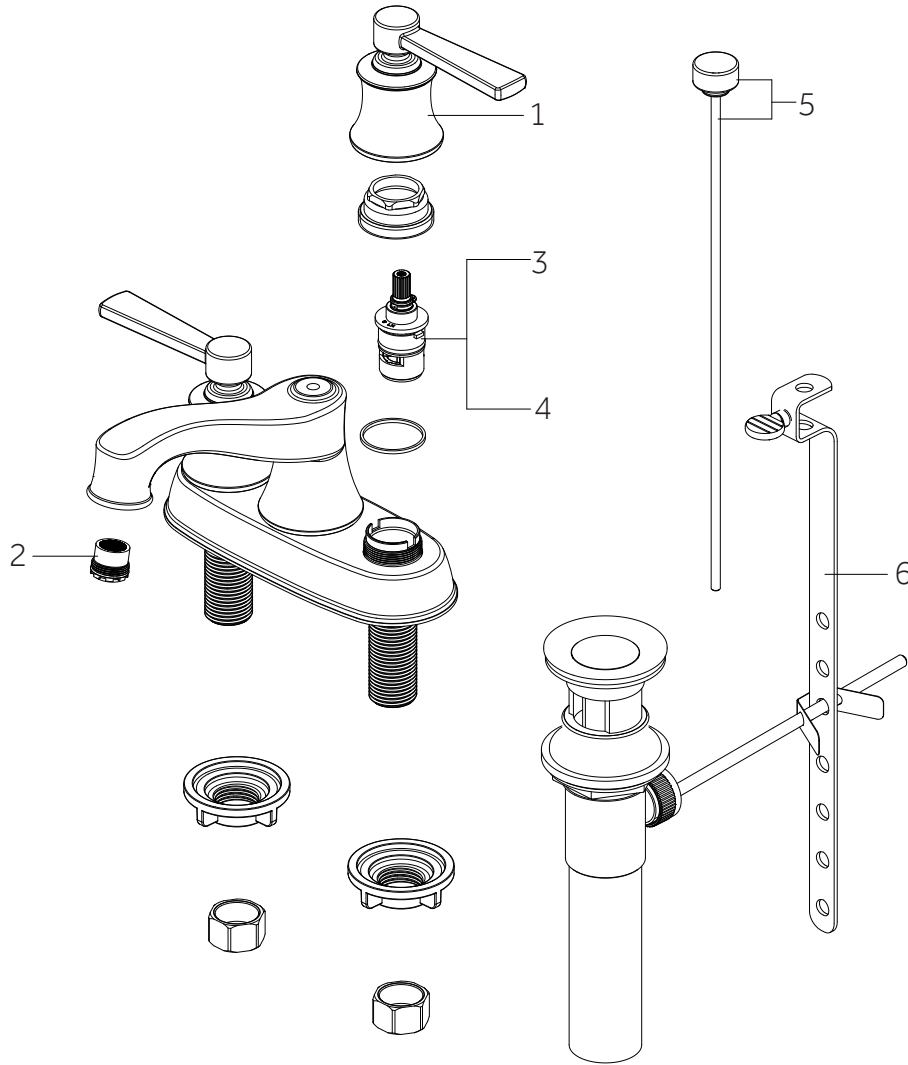

# PENDLETON

CENTERSET BATHROOM FAUCET  
GRIFO DE BAÑO CENTERSET  
ROBINET DE SALLE DE BAIN CENTRAL

SKU: 948568

No.	Part Name	Nombre de pieza	Pièce	Part No.
1	Handle	Llave	Poignée	OBPF713384*
2	Aerator	Aireado	Aérateur	OBPF530187
3	Cartridge H	Cartucho H	Cartouche H	OBPF220046
4	Cartridge C	Cartucho C	Cartouche C	OBPF220047
5	Lift Rod & Lift Rod Knob	Perilla de la varilla de extensión & Varilla de elevación	Bouton & Tuge de Tige de levage	OBPF940210*
6	Pop-up Assembly Less Lift Rod	Ensamble del Desagüe Automático Menos la Barra de Alzar	Renvoi Mécanique en Plastique Sans la Tige de Manoeuvre	OBPF940001*

\*Specify Finish / Especifica el Acabado / Spécifiez la Finition

Code: SHWSCPT400