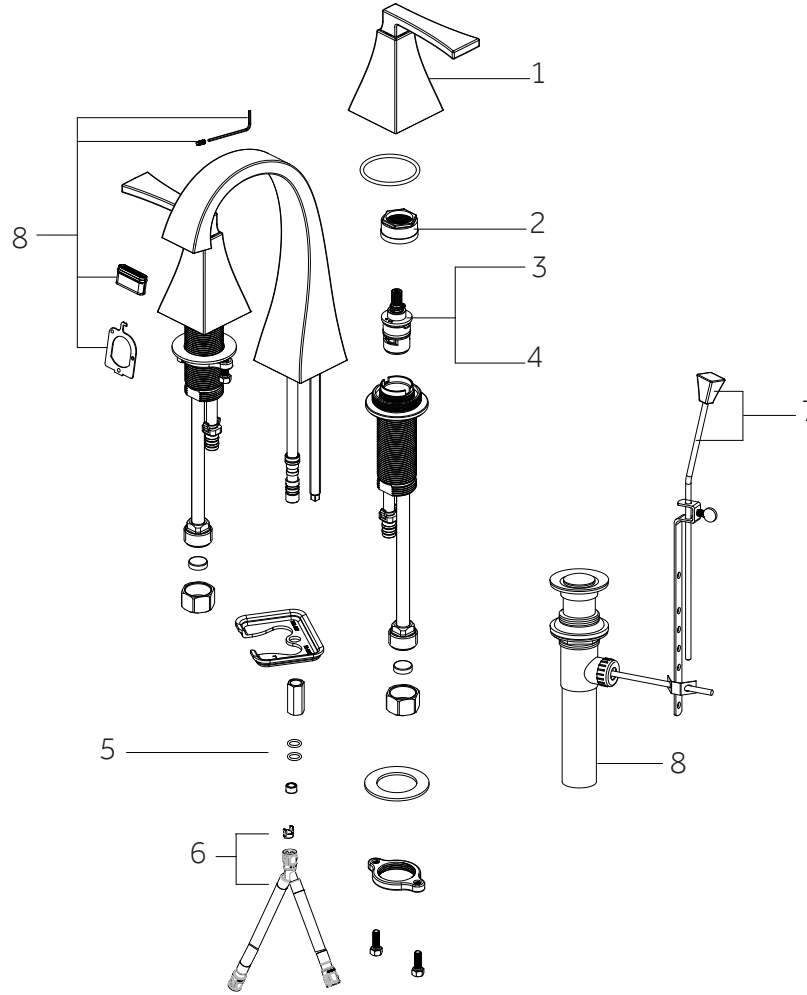

VILAMONTE

WIDESPREAD BATHROOM FAUCET
GRIFO DE BAÑO EXTENDIDO GREYFIELD
ROBINET DE SALLE DE BAINS DÉPLOYÉ

SKU: 948600

No.	Part Name	Nombre de pieza	Pièce	Part No.
1	Handle	Llave	Poignée	OBPF717132*
2	Aerator	Aireado	Aérateur	OBPF530181
3	Cartridge H	Cartucho H	Cartouche H	OBPF220046
4	Cartridge C	Cartucho C	Cartouche C	OBPF220047
5	O-ring	Junta en forma de aro tórico	Joint torique	OBPF60002
6	Quick Connect Assembly	Ensamblaje quick connect	Ensemble raccord rapide	OBPF870623A
7	Lift Rod & Lift Rod Knob	Perilla de la varilla de extensión & Varilla de elevación	Tige de levage et bouton	OBPF940158*
8	Pop-up Assembly Less Lift Rod	Ensamble del Desagüe Automático Menos la Barra de Alzar	Renvoi Mécanique en Plastique Sans la Tige de Manoeuvre	OBPF940001*

*Specify Finish / Especifica el Acabado / Spécifiez la Finition

Code: SHWSCVL807