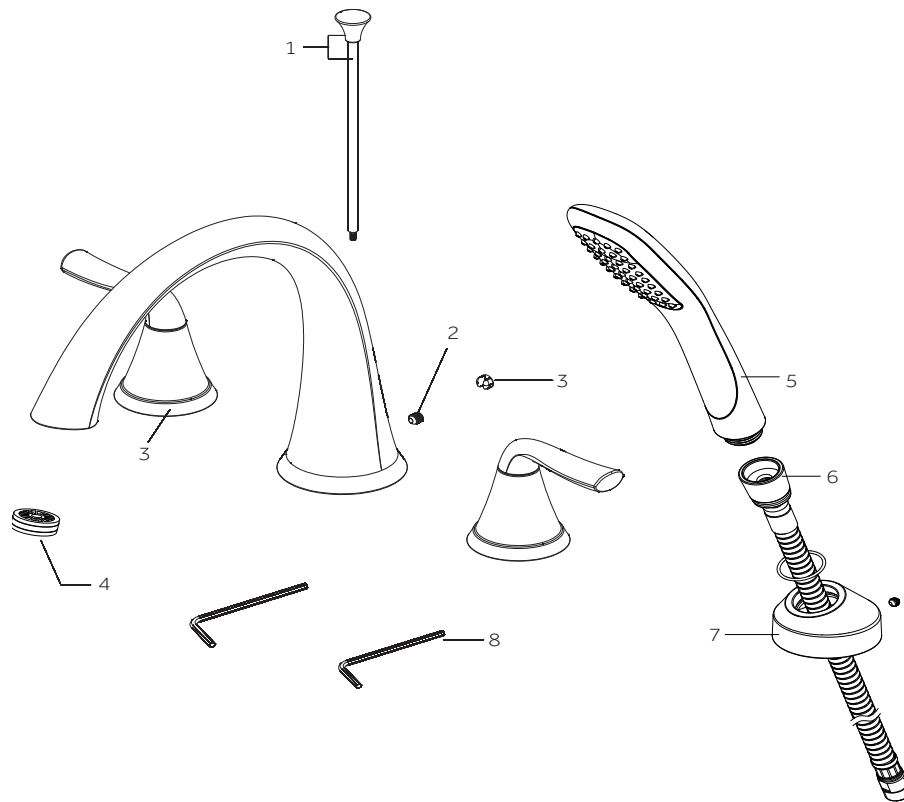

PROVINCETOWN

ROMAN TUB FAUCET AND HAND SHOWER

GRIFO DE BAÑERA ROMANA Y DUCHA DE MANO

ROBINET DE BAINOIRE ROMAINE ET DOUCHETTE À 4 TROUS

SKU: 948684

No.	Part Name	Nombre de pieza	Pièce	Part No.
1	Lift Rod	Varilla de elevación	Tige de levage	OBPF940146*
2	Set Screw	Tornillo de Fijación	Vis de réglage	OBPF50054
3	Handle	Llave	Poignée	OBPF713233*
4	Rectifier	Rectificador	Redresseur	OBPF530115
5	Shower Head	Cabezal de ducha	Pomme de douche	OBPF638382*
6	Hose	Manguera	Tuyau	OBPF638298
7	Flange	Ribete	Bride	OBPF680307
8	2.5mm Hex Allen Wrench	2.5mm Hex Llave Allen	Clé Allen hexagonale 2,5 mm	OBPF170221

*Specify Finish / Especifica el Acabado / Spécifiez la Finition

Code: SHPR4RTG