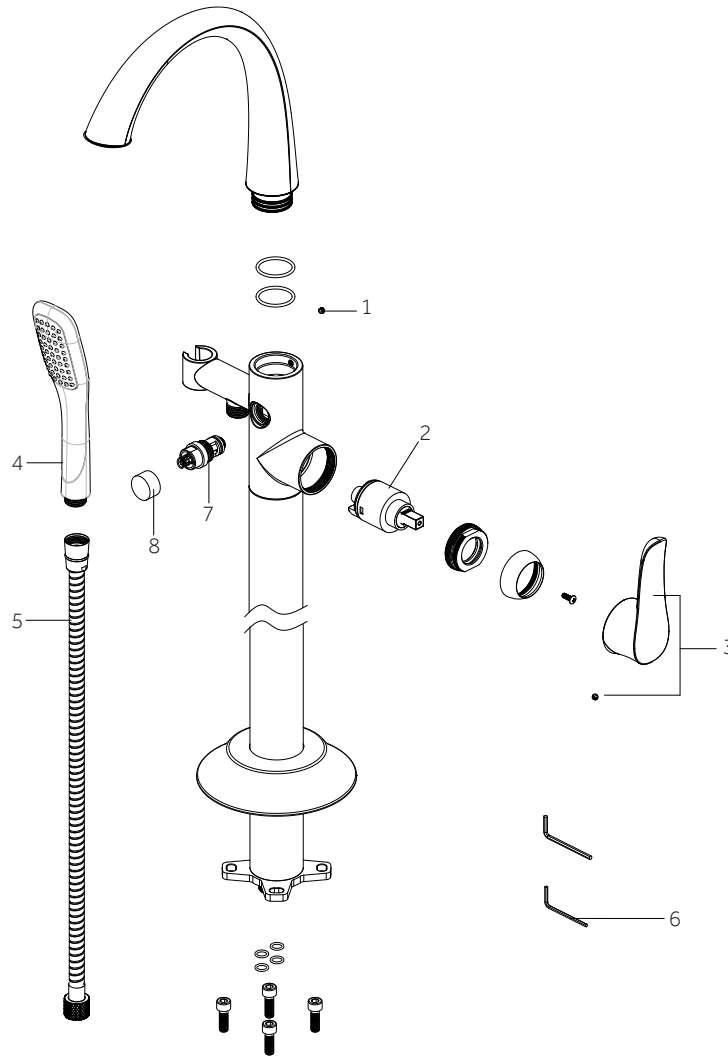

PROVINCETOWN

FREESTANDING TUB FILLER WITH HAND SHOWER
 MEZCLADORA CON DUCHA DE MANO PARA BAÑERA SIN EMPOTRAR
 ROBINET DE BAIGNOIRE AUTOPORTANT
 SKU: 948664

No.	Part Name	Nombre de pieza	Pièce	Part No.
1	Screw	Tornillo	Vis	OBPF50054
2	Cartridge	Cartucho	Cartouche	OBPF220074
3	Handle	Llave	Poignée	OBPF713660*
4	Handshower	Ducha de man	Handshower	OBPF638382*
5	Shower Head	Cabezal de ducha	Pomme de douche	OBPF638228*
6	2.5mm Hex Allen Wrench	2.5mm Hex Llave Allen	Clé Allen hexagonale 2,5 mm	OBPF1RP70221
7	Diverter	Desviador	Dérivation	OBPF70580*
8	Cap	Tapa	Capuchon	OBPF80701*

*Specify Finish / Especifica el Acabado / Spécifiez la Finition

Code: SHPRFS2000G