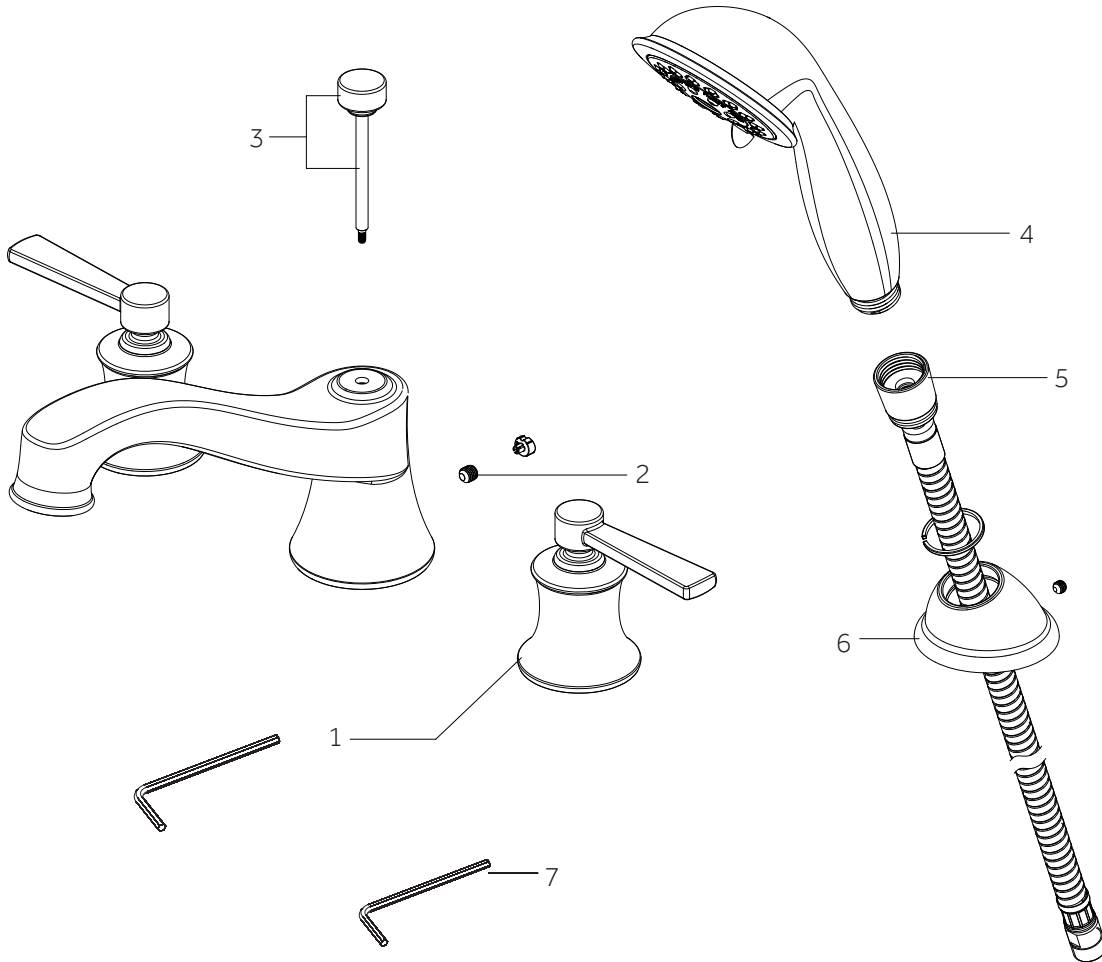

PENDLETON

4-HOLE ROMAN TUB FAUCET AND HAND SHOWER TRIM

GRIFO DE BAÑERA ROMANA DE 4 AGUJEROS Y ACABADO DE DUCHA MANUAL

GARNITURE POUR ROBINET DE BAINOIRE ROMAINE ET DOUCHETTE À 4 TROUS

SKU: 949847

No.	Part Name	Nombre de pieza	Pièce	Part No.
1	Handle	Llave	Poignée	OBPF713383*
2	Screw	Tornillo	Vis	OBPF50054
3	Lift Rod Knob	Varilla de elevación	Pomme de douche	OBPF940211*
4	Shower Head	Cabezal de ducha	Pomme de douche	SHHS4070G*
5	Hose	Manguera	Rondelle	OBPF638129
6	Flange	Ribete	Bride	OBPF680455*
7	Wrench	Llave/	Clé	OBPF1RP70221

*Specify Finish / Especifica el Acabado / Spécifiez la Finition

Code: SHPT4RTG