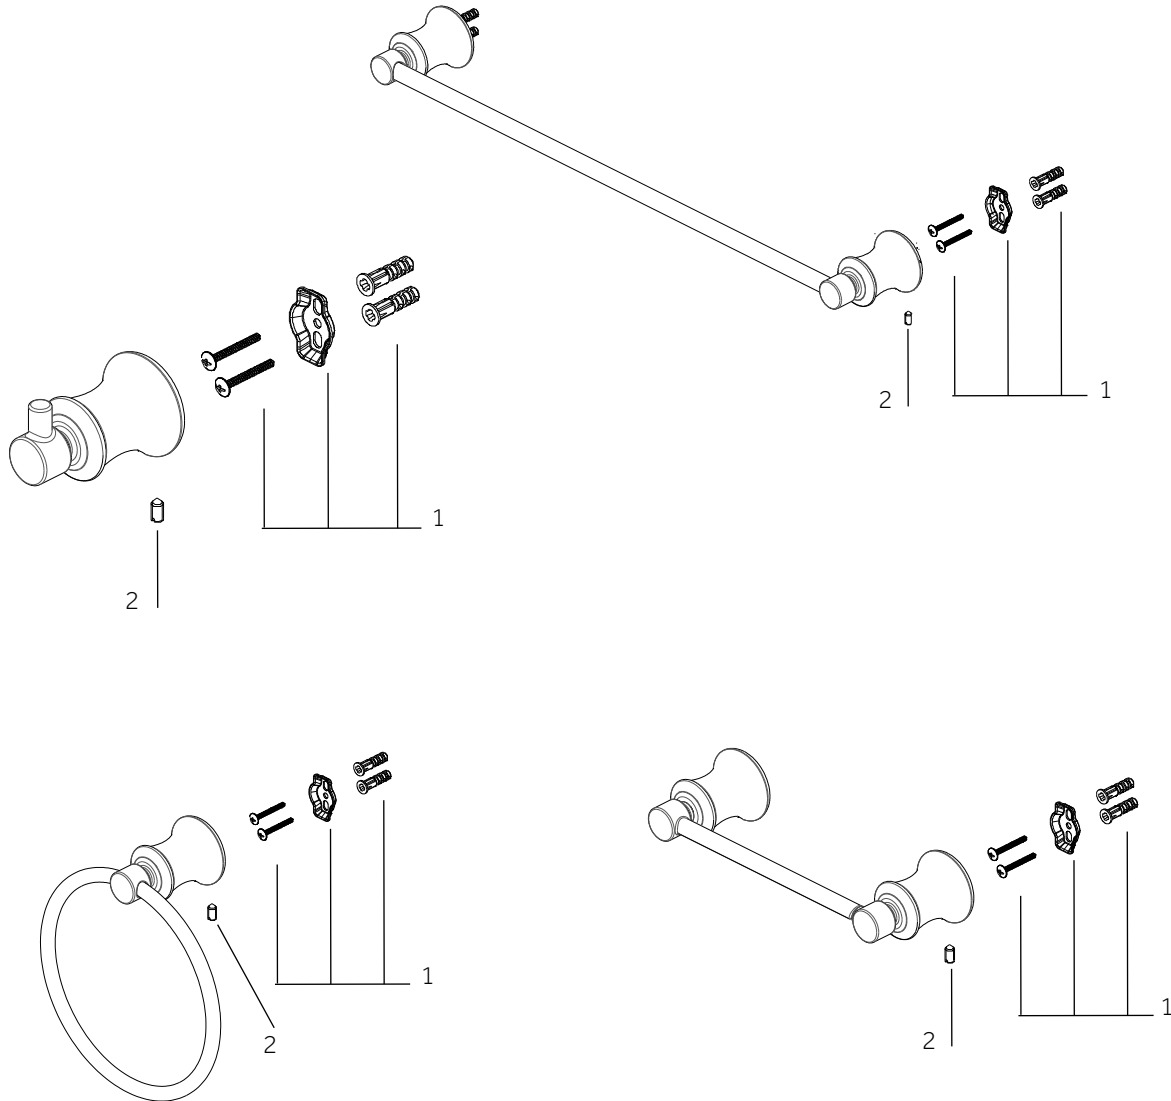

PENDLETON

BATHROOM ACCESSORIES

INSTALACIÓN DE ACCESORIOS DE BAÑO

ACCESSOIRES DE SALLE DE BAIN

SKU: 948211, 948217, 948192, 948198, 948204

No.	Part Name	Nombre de pieza	Pièce	Part No.
1	Installation Accessories	Accesorios de instalación	Accessoires d'installation	OBPF170404
2	Set Screw	Tornillo de Fijación	Vis de Calage	OBPF150041

*Specify Finish / Especifica el Acabado / Spécifiez la Finition

Code: SHPTTR, SHPT4PSET, SHPT18TB
SHPT24TB, SHPTRH, SHPTTH