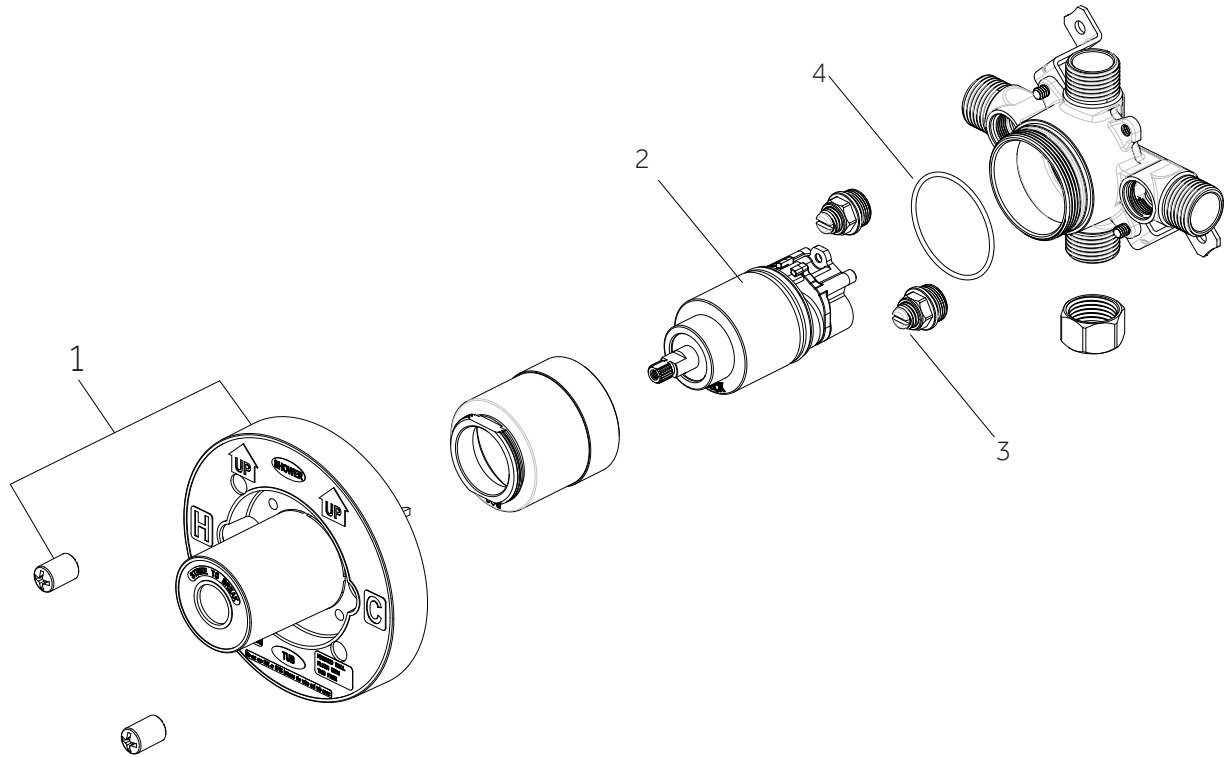

PRESSURE BALANCE SHOWER VALVE

VÁLVULA DE DUCHA DE EQUILIBRIO DE PRESIÓN
VALVE DE DOUCHE À PRESSION ÉQUILIBRÉE

SKU: 446520

No.	Part Name	Nombre de pieza	Pièce	Part No.
1	Plaster Guard	Protector de yeso	Garde de plâtre	ACF4001GRD2
2	Cartridge	Cartucho	Cartouche	ACF4001UCRT
3	Stop Valve	Válvula con graduacione	Vanne d'arrêt	ACF4001STOP
4	O-ring	Junta en Forma de Aro Tórico	Joint torique	ACF4001ORING

*Specify Finish / Especifica el Acabado / Spécifiez la Finition

Code: SH4001