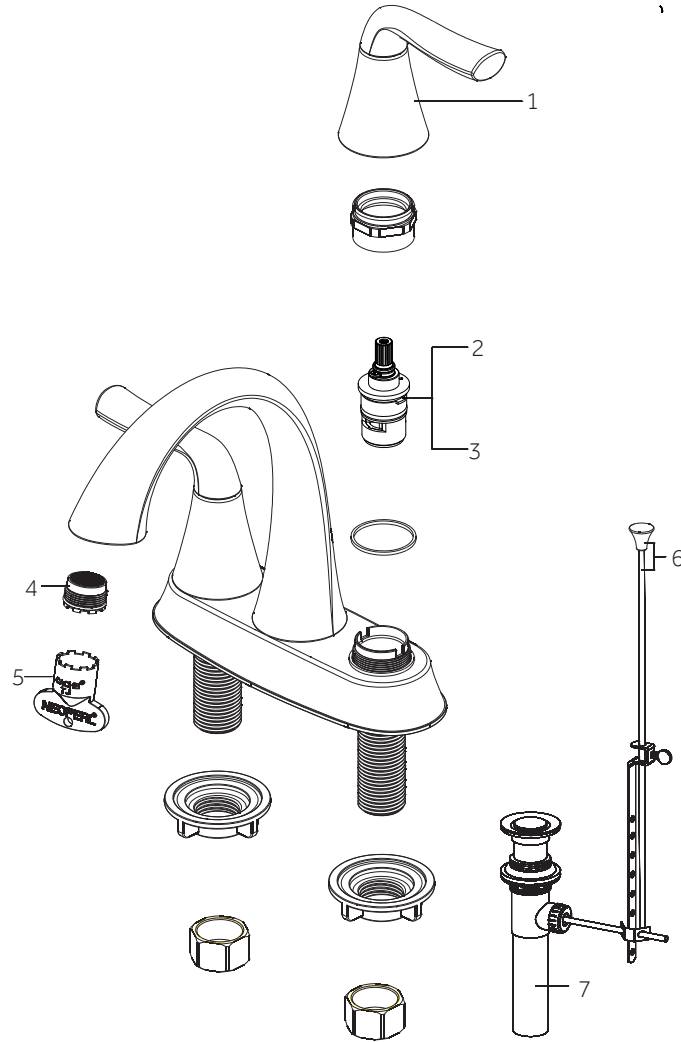

PROVINCETOWN

CENTERSET BATHROOM FAUCET

GRIFO DE BAÑO CENTERSET

ROBINET DE SALLE DE BAIN CENTRAL

SKU: 948569

No.	Part Name	Nombre de pieza	Pièce	Part No.
1	Handle	Llave	Poignée	OBPF713234*
2	Cartridge H	Cartucho H	Cartouche H	OBPF220046
3	Cartridge C	Cartucho C	Cartouche C	OBPF220047
4	Aerator	Aireado	Aérateur	OBPF530191
5	Plastic Wrench	Llave plástica	Clé en plastique	OBPF130106
6	Lift rod & Lift rod knob	Perilla de la varilla de extensión & Varilla de elevación	Tige de levage et bouton de tige de levage	OBPF940147*
7	Pop-up Assembly Less Lift Rod	Ensamble del Desagüe Automático Menos la Barra de Alzar	Assemblage Pop-up Moins Tige de levage	OBPF940001*

*Specify Finish / Especifica el Acabado / Spécifiez la Finition

Code: SHWSCPR400