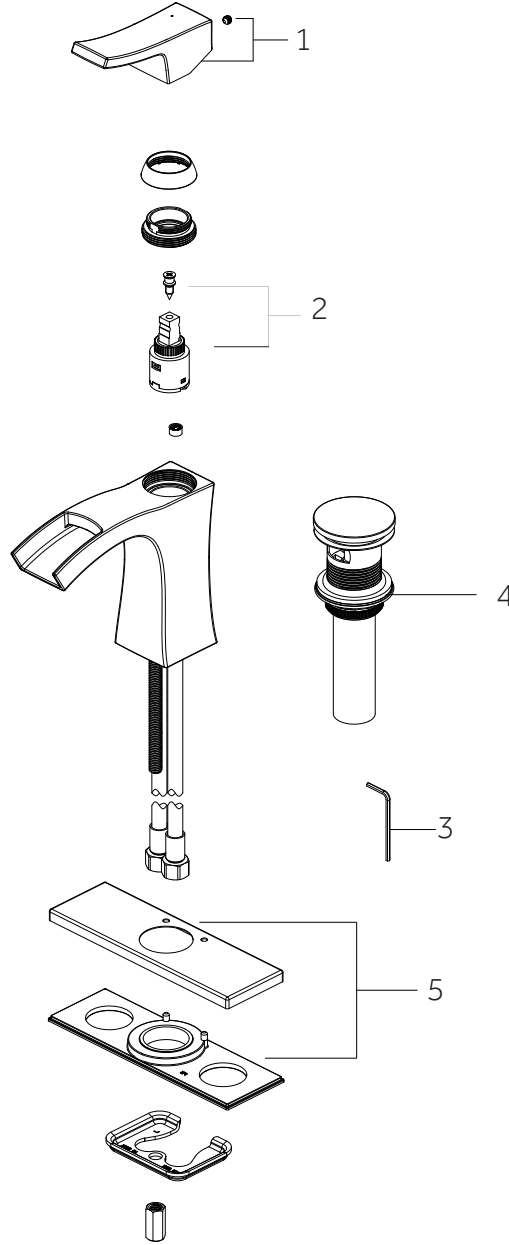

VILAMONTE

SINGLE-HOLE WATERFALL BATHROOM FAUCET
 GRIFO DE BAÑO DE WATERFALL DE UN SOLO ORIFICIO
 ROBINET DE SALLE DE BAINS À UN TROU

SKU: 948584

No.	Part Name	Nombre de pieza	Pièce	Part No.
1	Handle	Llave	Poignée	OBPF713359*
2	Cartridge & Screw	Cartucho & Tornillo	Cartouche & Vis	OBPF220081
3	2.5mm Hex Allen Wrench	2.5mm Hex Llave Allen	2.5mm Hex Clé hexagonale	OBPF1RP70221
4	Press Pop-up Assembly	Presiona El ensamblaje Emergente	Appuyez Sur l'évacuation Mécanique	OBPF940196*
5	Escutcheon	Placa decorativa	Entraxe	OBPF180433*

*Specify Finish / Especifica el Acabado / Spécifiez la Finition

Code: SHWSCVL157