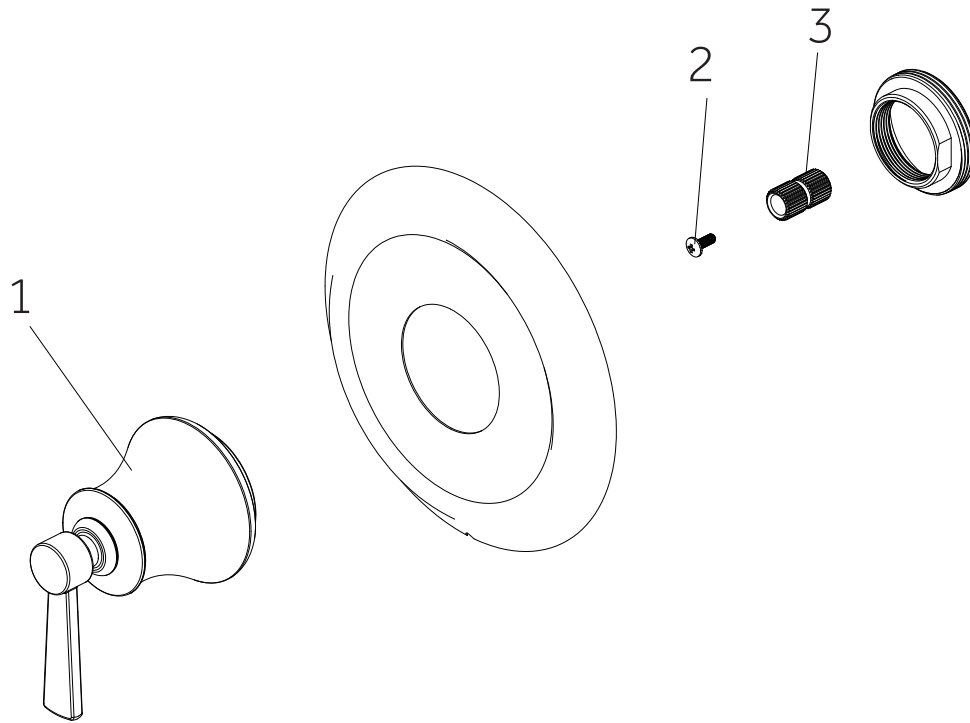

# PENDLETON

PRESSURE BALANCE SHOWER TRIM

VÁLVULA PARA DUCHA CON REGULADOR DE PRESIÓN PENDLETON

ROBINETTERIE DE DOUCHE AVEC RÉGULATEUR DE PRESSION

SKU: 948893

No.	Part Name	Nombre de pieza	Pièce	Part No.
1	Handle	Llave	Poignée	OBPF713385*
2	Screw	Tornillo	Vis	OBPF150142
3	Connector	Conector	Raccorder	OBPF870350

\*Specify Finish / Especifica el Acabado / Spécifiez la Finition

Code: SHPT8010