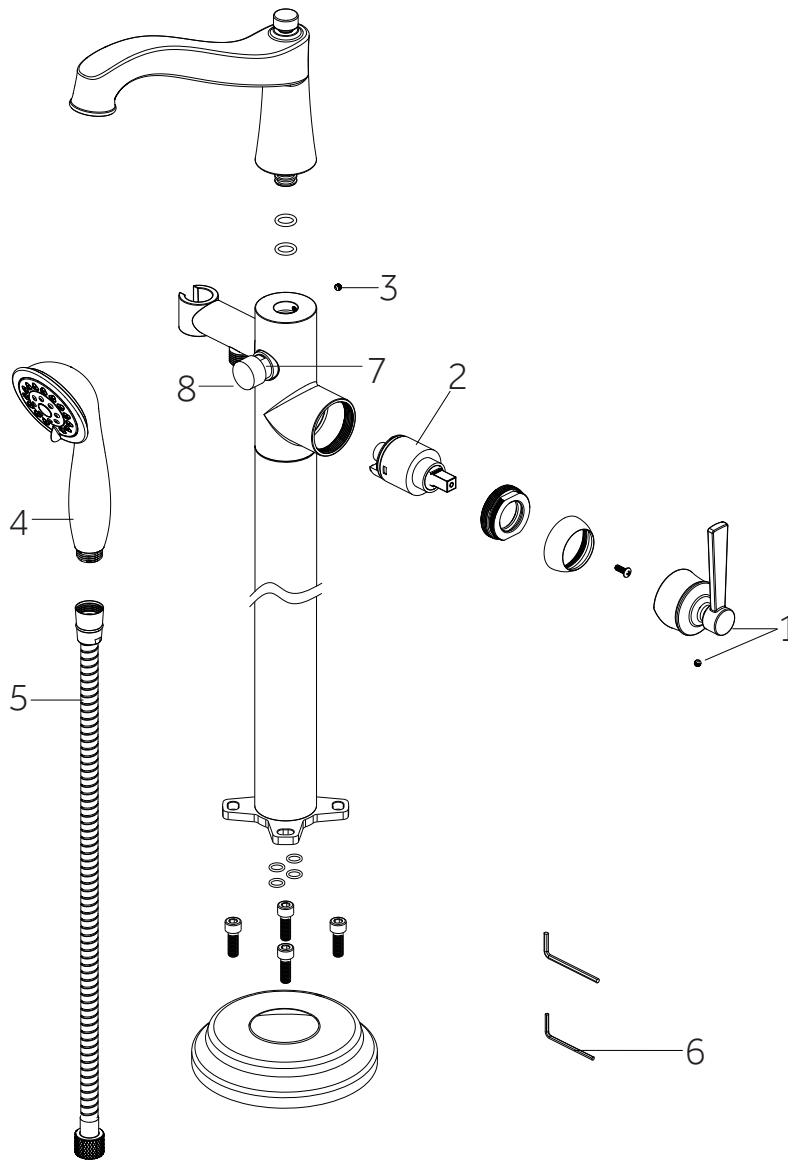

# PENDLETON

FREESTANDING TUB FILLER WITH ROUGH-IN VALVE

MEZCLADORA DE BAÑERA SIN EMPOTRAR CON VÁLVULA OCULTA PENDLETON

REMPLEUSEUR DE BAIGNOIRE AUTOPORTANT AVEC VALVE

SKU: 948659

| No. | Part Name              | Nombre de pieza       | Pièce                       | Part No.     |
|-----|------------------------|-----------------------|-----------------------------|--------------|
| 1   | Handle                 | Llave                 | Poignée                     | OBPF7F13053* |
| 2   | Cartridge              | Cartucho              | Cartouche                   | OBPF220074   |
| 3   | Set Screw              | Tornillo de Fijación  | Vis de calage               | OBPF50187    |
| 4   | Shower head            | Cabezal de la ducha   | Pomme de douche             | SHHS4070G*   |
| 5   | Shower hose            | Manguera de la ducha  | Tuyau flexible de douche    | OBPF638288*  |
| 6   | 2.5mm Hex Allen Wrench | 2.5mm Hex Llave Allen | Clé Allen hexagonale 2,5 mm | OBPF1RP70221 |
| 7   | Diverter               | Desviador             | Dérivation                  | OBPF70580*   |
| 8   | Cap                    | Tapa                  | Capuchon                    | OBPF80701*   |

\*Specify Finish / Especifica el Acabado / Spécifiez la Finition

Code: SHPTFS2000GV