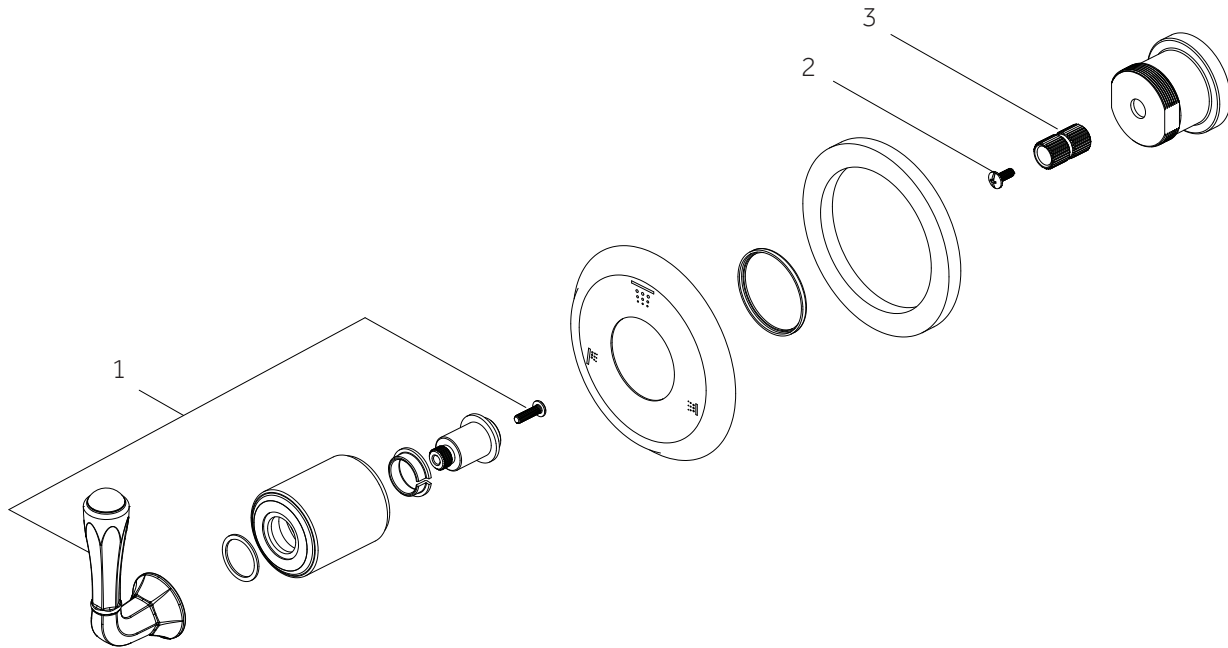

KEY WEST

IN-WALL SHOWER DIVERter TRIM

DESVIADOR DE DUCHA DE PARED KEY WEST

GARNITURE D'INVERSEUR DE DOUCHE INTÉGRÉE

SKU: 948903

No.	Part Name	Nombre de pieza	Pièce	Part No.
1	Handle	Llave	Poignée	OBPF713290*
2	Screw	Tornillo	Vis	OBPF150142
3	Connector	Conector	Raccorder	OBPF870350

*Specify Finish / Especifica el Acabado / Spécifiez la Finition

Code: SHKW9005