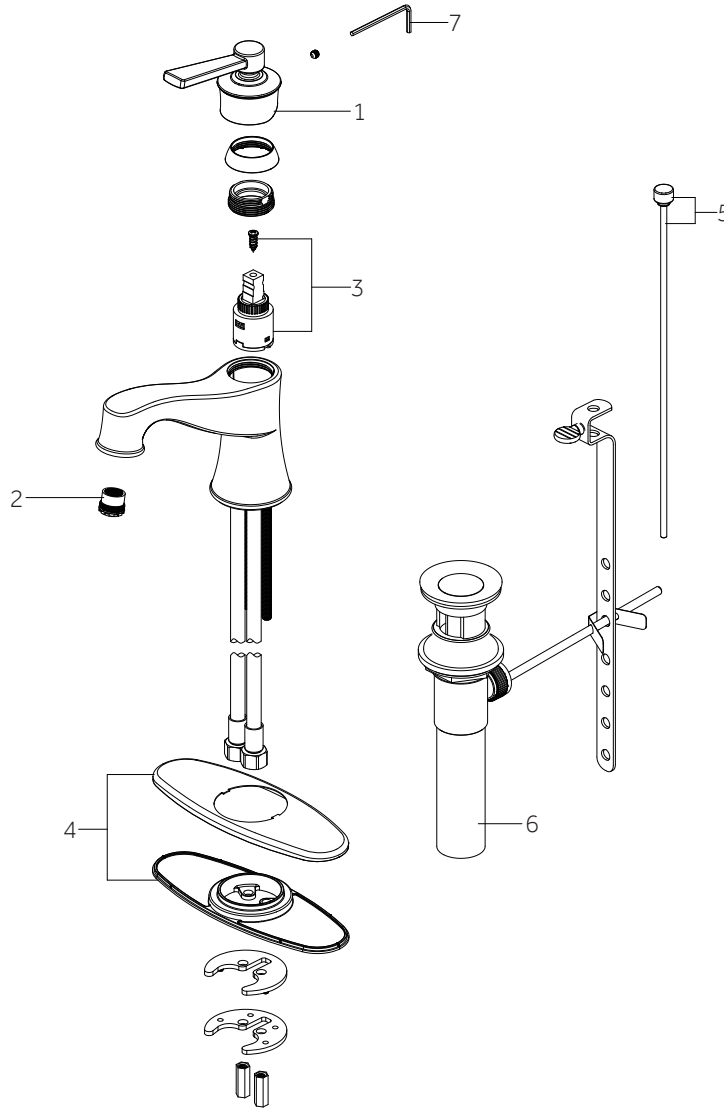

PENDLETON

SINGLE HANDLE LAVATORY FAUCET
 GRIFO PARA LAVABO DE UNA LLAVE
 ROBINET DE LAVABO À POIGNÉE UNIQUE

SKU: 948578

No.	Part Name	Nombre de pieza	Pièce	Part No.
1	Handle	Llave	Poignée	OBPF713382*
2	Aerator	Aireado	Aérateur	OBPF530187
3	Cartridge&Screw	Cartucho&Tornillo	Cartouche&Vis	OBPF220103
4	Escutcheon	Placa decorativa	Entraxe	OBPF180454*
5	Lift Rod & Lift Rod Knob	Perilla de la varilla de extensión & Varilla de Bouton & Tuge de Tige de levage	Rosace	OBPF940209*
6	Pop-up Assembly Less Lift Rod	Ensamble del Desagüe Automático Menos la Barra de Alzar	Renvoi Mécanique en Plastique Sans la Tige de Manoeuvre	OBPF940001*
7	2.5mm Hex Allen Wrench	2.5mm Hex Llave Allen	2.5mm Hex Cié hexagonale	OBPF1RP70221

*Specify Finish / Especifica el Acabado / Spécifiez la Finition

Code: SHWSCPT100