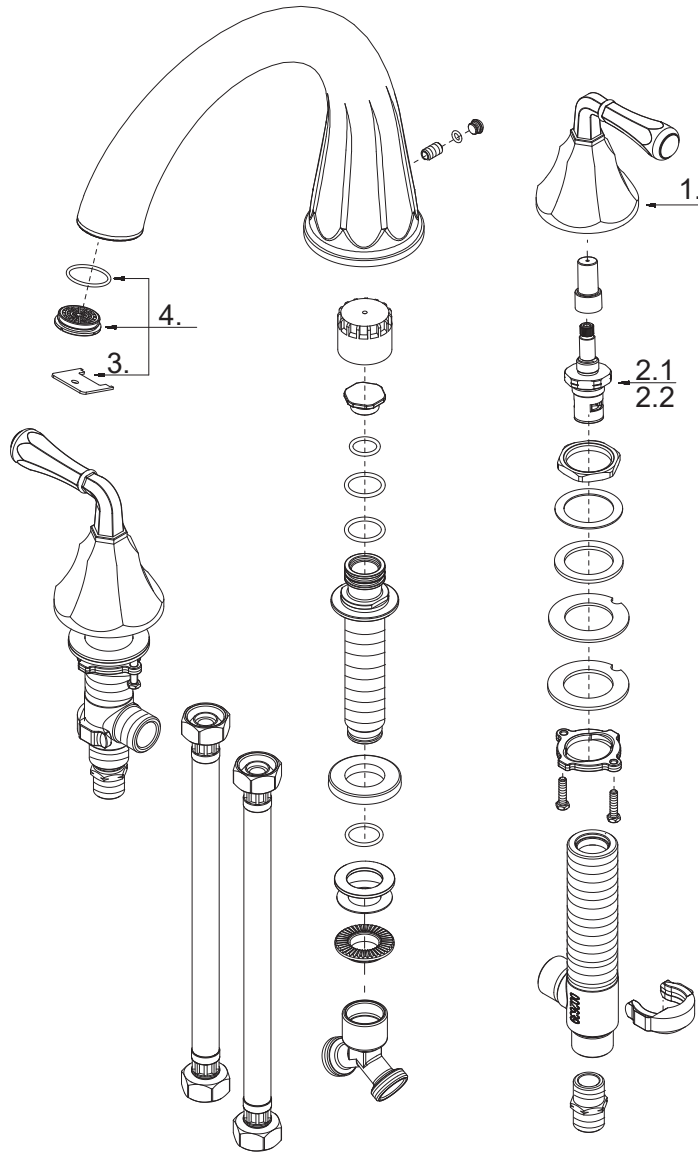

KEY WEST

3-HOLE ROMAN TUB FAUCET

ACABADO DEL GRIFO DE BAÑERA ROMANA DE 3 AGUJEROS

ROBINET DE BAINOIRE ROMAINE À 3 TROUS

SKU: 948303

No.	Part Name	Nombre de pieza	Pièce	Part No.
1	Metal handle assembly	Ensamblaje de manija metálicas	Ensemble poignée	OBPF7A66E321*
2.1	Ceramic disc cartridge - cold	Cartucho de disco cerámico-frío	Cartouche - froide	OBPF2A507972
2.2	Ceramic disc cartridge - hot	Cartucho de disco cerámico-caliente	Cartouche - chaude	OBPF2507971
3	Flow straightener wrench	Llave para la boquilla emparejadora	Clé à redresser le flux	OBPF1A031214NI
4	Flow straightener	Boquilla emparejadora de flujo	Lisseur de Flux	OBPF5A603044

*Specify Finish / Especifica el Acabado / Spécifiez la Finition

Code: SHKW3RT2