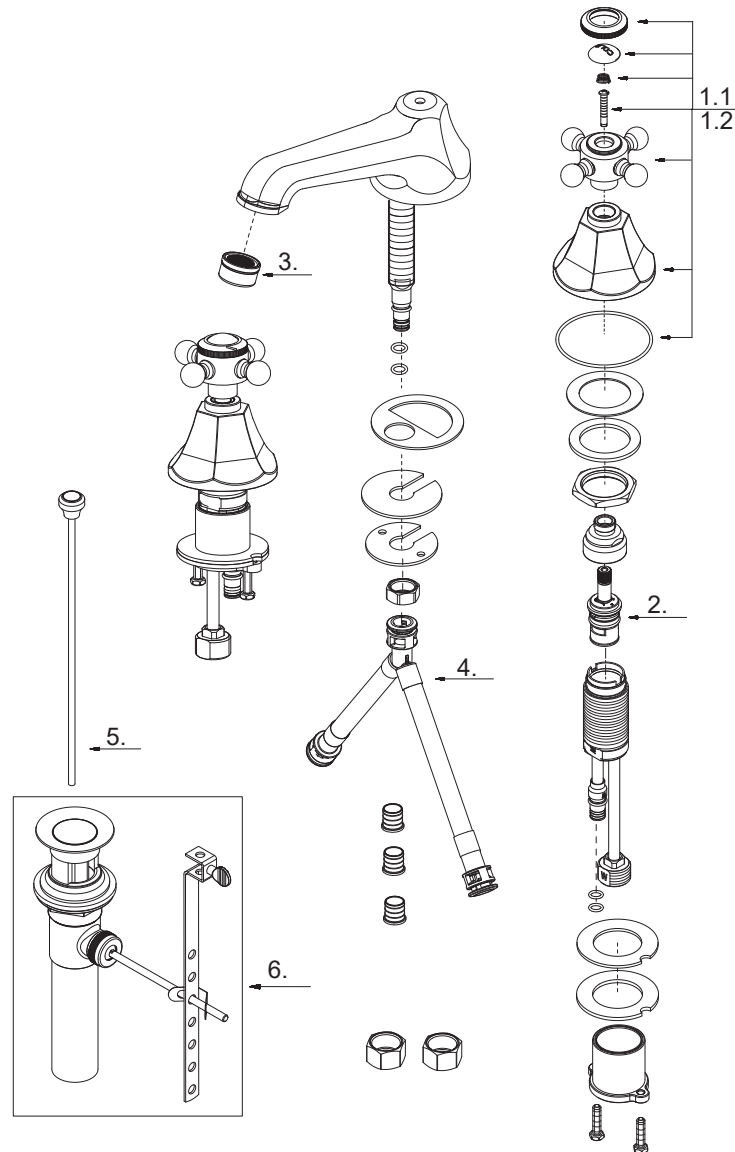

BOCA RATON

WIDESPREAD BATHROOM FAUCET

GRIFO DE BAÑO ANCHO

ROBINET DE SALLE DE BAINS DÉPLOYÉ

SKU: 948586

No.	Part Name	Nombre de pieza	Pièce	Part No.
1.1	Metal handle assembly-cold	Ensamblaje de manija metálicas-frío	Ensemble poignée - froide	OBPF7A66E370C*
1.2	Metal handle assembly-hot	Ensamblaje de manija metálicas-caliente	Ensemble poignée - chaude	OBPF7A66E370H*
2	Ceramic disc cartridge	Cartucho de disco cerámico	Cartouche	OBPF2A507071W
3	Aerator	Aireador	Aérateur	OBPF5A500268N*
4	Connecting hose	Manguera de conexión	Tuyau de raccordement	OBPF8A135141N
5	Lift rod	Varilla de elevación	Tige de levage et bouton	OBPF9A025057L*
6	Pop-up assembly	Conjunto levadizo	Mécanisme de drain escamotable	OBPF9A556200L*

*Specify Finish / Especifica el Acabado / Spécifiez la Finition

Code: SHWSCBR800