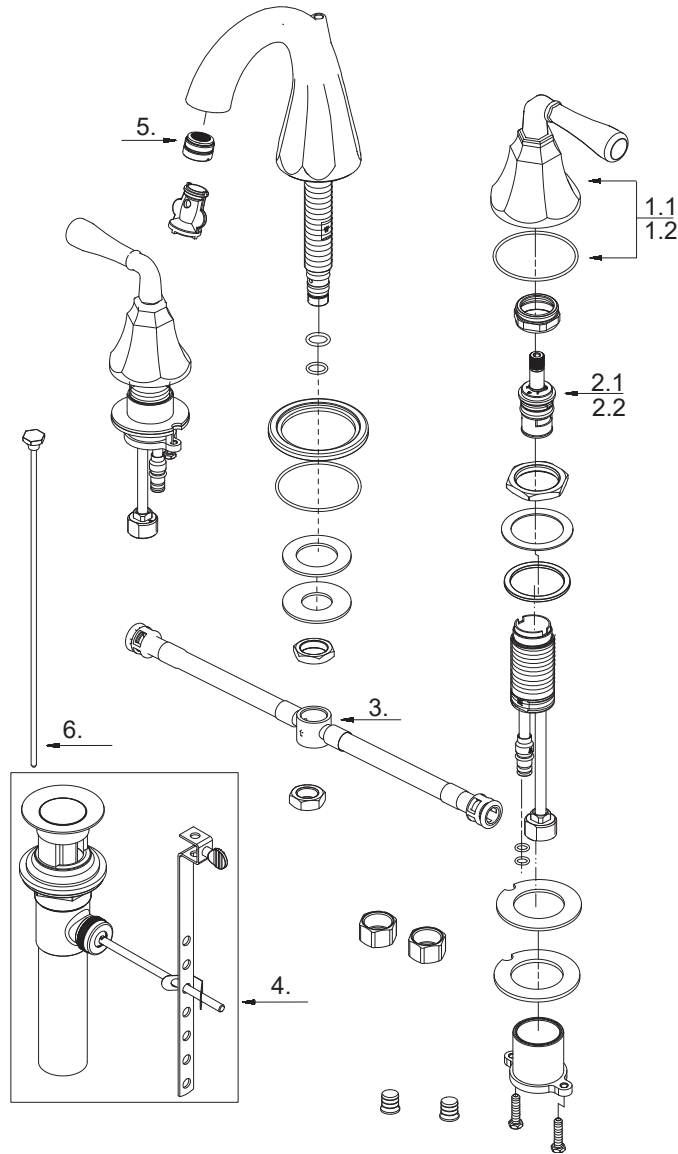

KEY WEST

WIDESPREAD BATHROOM FAUCET

GRIFO DE BAÑO ANCHO

ROBINET DE SALLE DE BAINS DÉPLOYÉ

SKU: 948314

No.	Part Name	Nombre de pieza	Pièce	Part No.
1.1	Metal handle assembly-cold	Ensamblaje de manija metálicas-frío	Ensemble poignée - froide	OBPF7A66E501C*
1.2	Metal handle assembly-hot	Ensamblaje de manija metálicas-caliente	Ensemble poignée - chaude	OBPF7A66E501H*
2.1	Ceramic disc cartridge-cold	Cartucho de disco cerámico-frío	Cartouche - froide	OBPF2A507072W
2.2	Ceramic disc cartridge-hot	Cartucho de disco cerámico-caliente	Cartouche - chaude	OBPF2A507071W
3	Connecting hose	Manguera de conexión	Raccord de tuyau	OBPF8A105759N
4	Pop-up assembly	Conjunto levadizo	Mécanisme de drain escamotable	OBPF9A556200L*
5	Aerator	Aireador	Aérateur	OBPF5A500026N*
6	Lift rod	Varilla de elevación	Tige de levage et bouton	OBPF9A025437*

*Specify Finish / Especifica el Acabado / Spécifiez la Finition

Code: SHWSCKW800