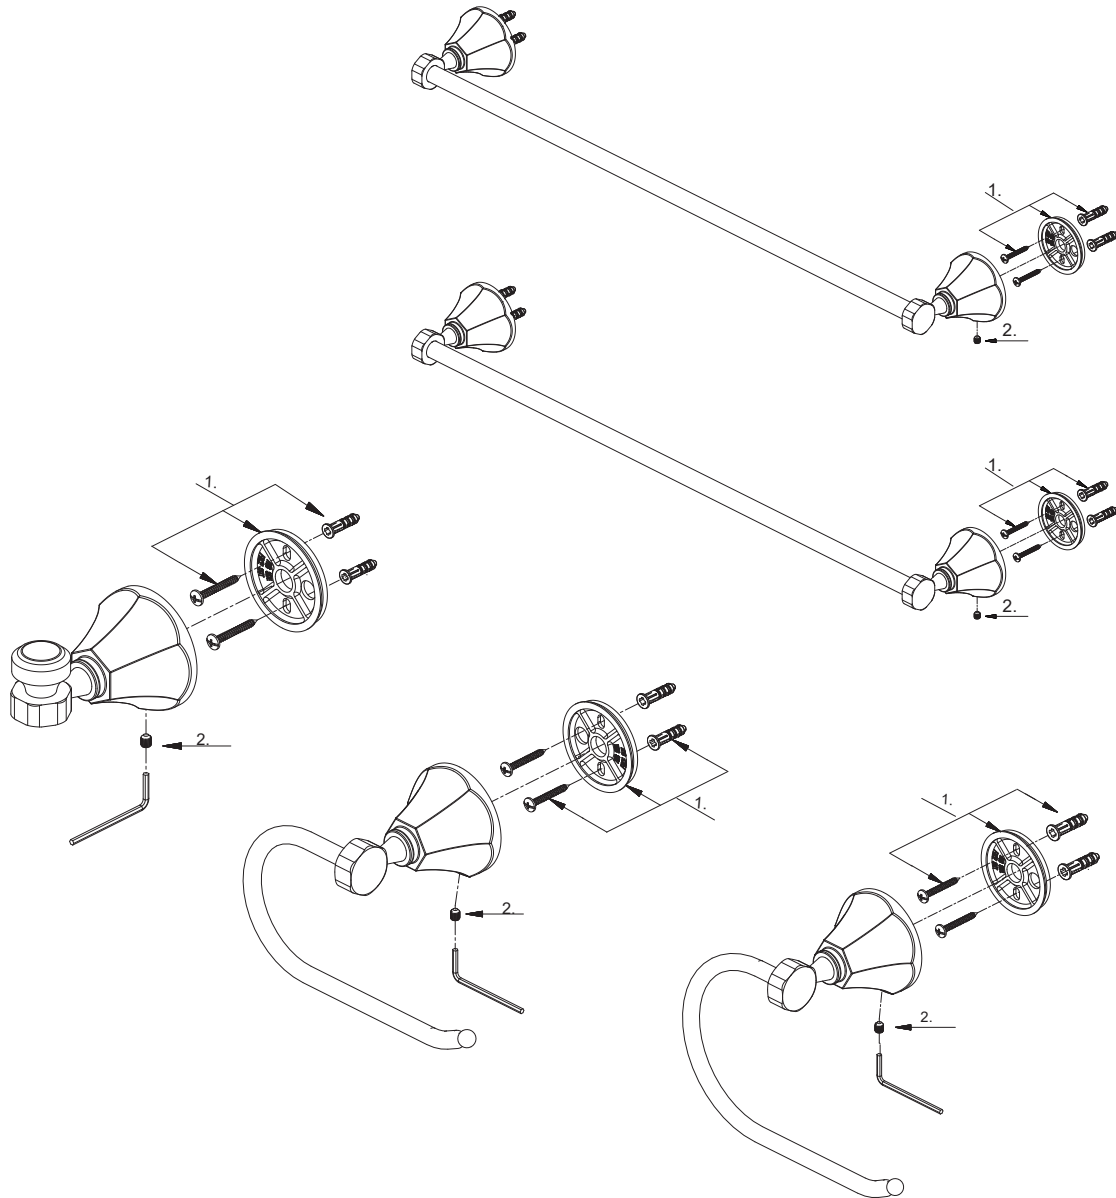

KEY WEST

BATH ACCESSORIES

ACCESORIOS DE BAÑO

ACCESSOIRES DE SALLE DE BAIN

SKU: 948189, 948195, 948201, 948207, 948214

No.	Part Name	Nombre de pieza	Pièce	Part No.
1	Mounting Hardware	Accesorios de montaje	Quincaillerie de montage	OBPF1A2905132
2				

*Specify Finish / Especifica el Acabado / Spécifiez la Finition

Code: SHBRKW18TB, SHBRKW24TB,
SHBRKWRH, SHBRKWTH, SHBRKWTR