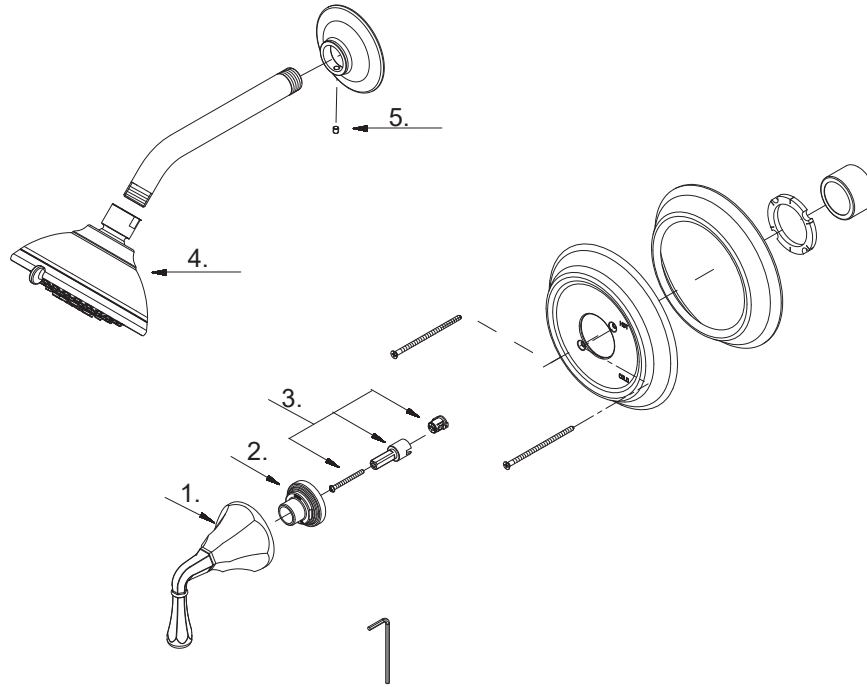

KEY WEST

PRESSURE BALANCE SHOWER SYSTEM TRIM

ACABADO DEL SISTEMA DE DUCHA CON BALANCE A PRESIÓN

ROBINETTERIE DE DOUCHE AVEC RÉGULATEUR DE PRESSION

SKU: 948308

No.	Part Name	Nombre de pieza	Pièce	Part No.
1	Metal handle assembly	Ensamblaje de manija metálicas	Ensemble poignée	OBPF7A66E807*
2	Nut	Tuerca	L'écrou	OBPF1A009365CP
3	Bonnet nut	Tuerca tapa	Écrou de capot	OBPF3A66G320
4	Shower head	Cabeza de ducha	Pomme/bras de douche	SHSH2030G*
5	Screw set (m4 * 4 mm l)	Juego de tornillo (M4 * 4 mm L)	Vis de réglage (M4 * 4 mm L)	OBPF1A065086

*Specify Finish / Especifica el Acabado / Spécifiez la Finition

Code: SHKW8020G