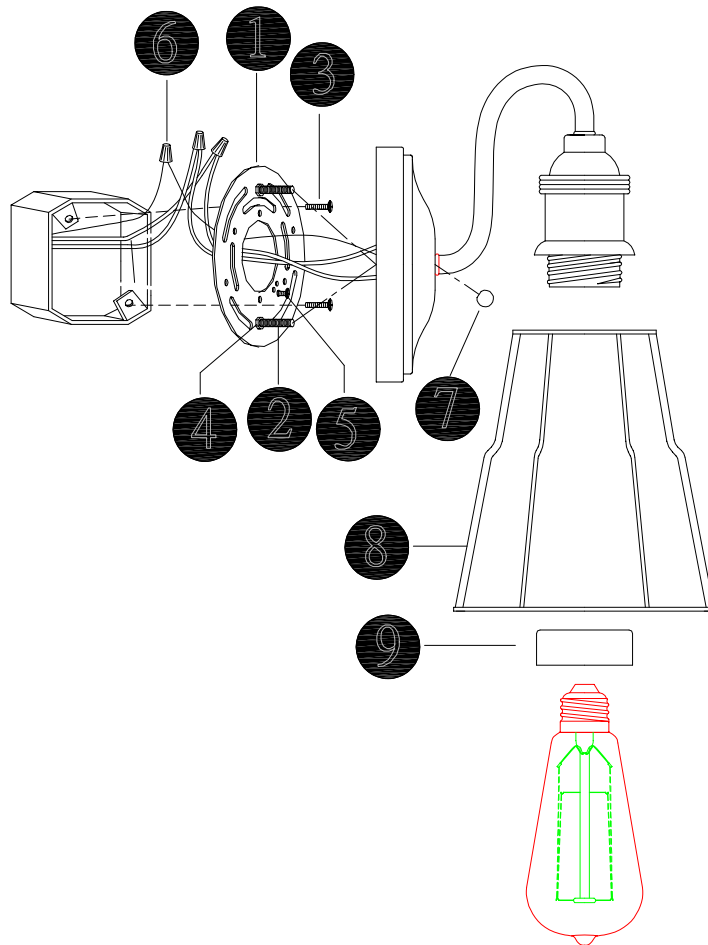

# PARK HARBOR™

PHVL3061PC

Magruder Parts Breakdown

No.	Part Name	Spanish	French	Part No.
1	Mounting Plate (1pc)	Placa de montaje (1pc)	Plaque de montage (1pc)	PHSP306HDWRPCWTY
2	Mounting Screw (2pcs)	Tornillos de montaje (2pcs)	Vis de montage (2pcs)	
3	Mounting Screw (2pcs)	Tornillos de montaje (2pcs)	Vis de montage (2pcs)	
4	Hex nut (2pcs)	Tuerca hexagonal (2pcs)	Écrou hexagonal (2pcs)	
5	Ground Screw (1pc)	Tornillo a tierra (1pc)	Vis de borne de terre (1pc)	
6	Wire Nut (3pcs)	Empalme plástico (3pcs)	Capuchon de connexion (3pcs)	
7	Ball Nut (2pcs)	Tuerca esférica (2pcs)	Écrou sphérique (2pcs)	
8	Shade(1pc)	Pantalla(1pc)	Abat-jour(1pc)	PHSP306CAGEWTY
9	socket ring(1pc)	anillo de zócalo(1pc)	bague de douille(1pc)	PHSP3061SOCRNGWTY