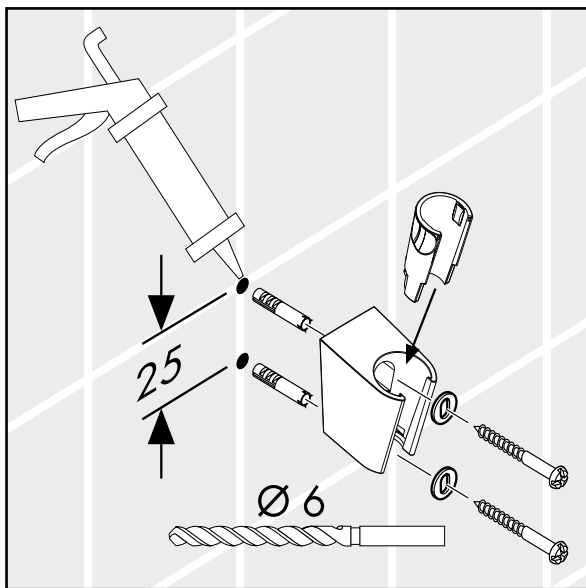

Montageanleitung

Porter'S
28331000

hansgrohe

hansgrohe