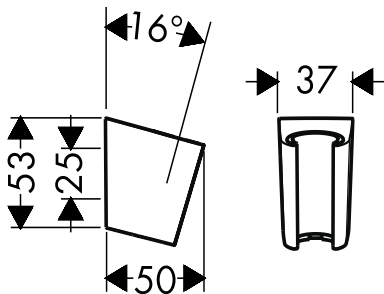

Montageanleitung

Porter'S
28331000

hansgrohe

hansgrohe