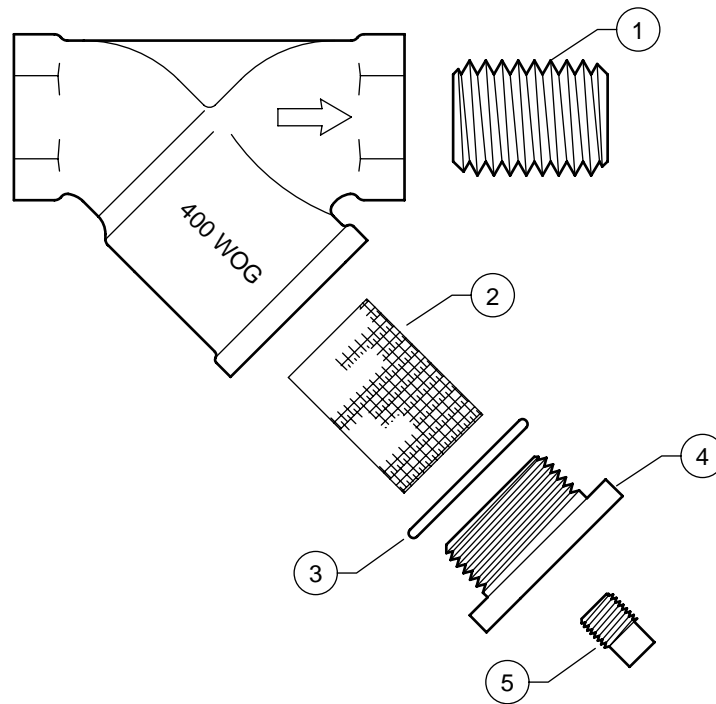

YB SERIES

1/2", 3/4", 1", 1-1/4", 1-1/2",
2", 2-1/2", 3"

WILKINS

A **ZURN**™ Company

ITEM NO.	DESCRIPTION	1/2"	3/4"	1"	1-1/4"	1-1/2"	2"	2-1/2"	3"
1	NIPPLE	101-21B	102-21B	103-21B	104-21B	105-21B	106-21B	107-21B	108-21B
2	SCREEN (20 MESH)	111-41	112-41	113-41	114-41	115-41	116-41	107-41	108-41
3	CAP O-RING	120N	125N	132N	140N	146N	234N	237N	244N
4	CAP	111-3	112-3	113-3	114-3	115-3	116-3	107-3-020F	108-3-020F
5	PLUG (YBP ONLY)	101-7B	558-7	5510-7	5510-7	5510-7	5510-7	558-7	558-7

★
★

★ REPAIR KIT ITEMS (ALL ★ ITEMS IN KIT)

S SERIES

1/2", 3/4", 1", 1-1/4", 1-1/2", 2"

ITEM NO.	DESCRIPTION	1/2"	3/4"	1"	1-1/4"	1-1/2"	2"
1	NIPPLE	101-21B	102-21B	103-21B	104-21B	105-21B	106-21B
2	SCREEN (20 mesh)	101-41S	102-41S	103-41S	104-41S	105-41S	106-41S
3	CAP GASKET	101-12S	102-12S	103-12S	104-12S	105-12S	106-12S
4	CAP	101-3S	102-3S	103-3S	104-3S	105-3S	106-3S
5	PLUG	101-7B	101-7B	558-7	558-7	558-7	558-7