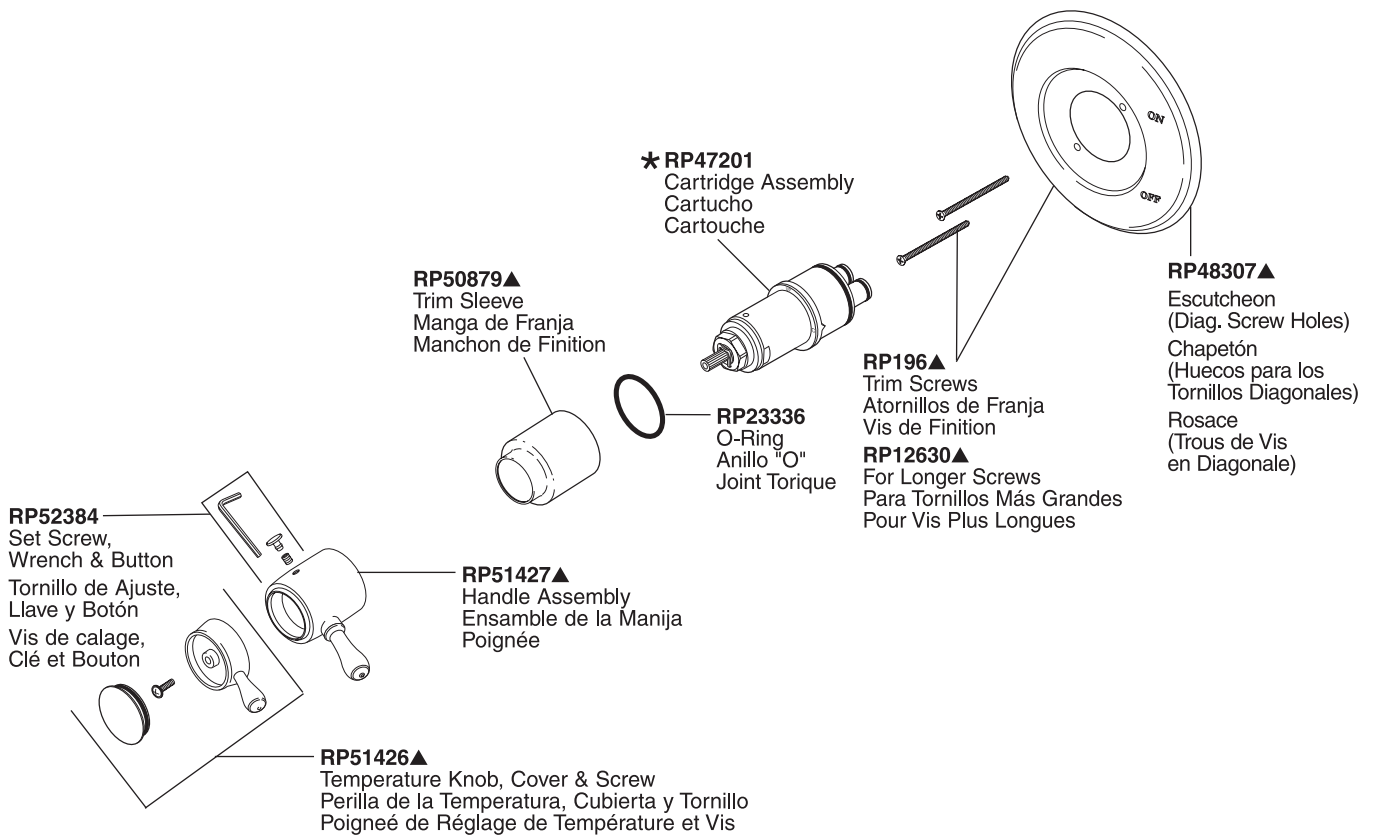

Tub/Shower Trim Garniture pour Bain/Douche

Adorno para Bañera/Ducha

Models/Modelos/Modèles T17T078, T17T278 & T17T478 Series/Series/Seria

Tub/Shower

RP51305▲
Showerhead
Cabeza de Regadera
Pomme de Douche

RP6023▲
Shower Arm
Brazo de Regadera
Tuyau de Pomme de Douche

RP6025▲
Shower Flange
Pestaña de la Regadera
Collerette

RP42915▲
Tub Spout/Pull-Up Diverter
Tubo de Salida para Bañera/
Botón Desviador de Alzar
Bec/avec dérivation à tirette

Tub/Shower Trim Garniture pour Bain/Douche

Adorno para Bañera/Ducha

Models/Modelos/Modèles T17T078, T17T278 & T17T478 Series/Series/Seria

Tub/Shower

Cartridge Summary Reference Sheet		
Units shipped in March 2006 and after.	Units shipped before March 2006.	Replacement cartridges shipped in July 2006 and after.
<p>MultiChoice® 13/14</p> <p>Order RP46074 to Replace Cartridge.</p>	<p>Old Monitor® 1300/1400</p> <p>Order RP19804 to Replace Cartridge.</p>	<p>New Monitor® 1300/1400</p> <p>Order RP19804 to Replace Cartridge.</p>
<p>17</p> <p>Order RP46463 to Replace Cartridge.</p>	<p>1700</p> <p>Order RP32104 to Replace Cartridge.</p>	<p>NA</p>
<p>17T</p> <p>Order RP47201 to Replace Cartridge.</p>	<p>NA Will Not Fit</p>	<p>NA</p>