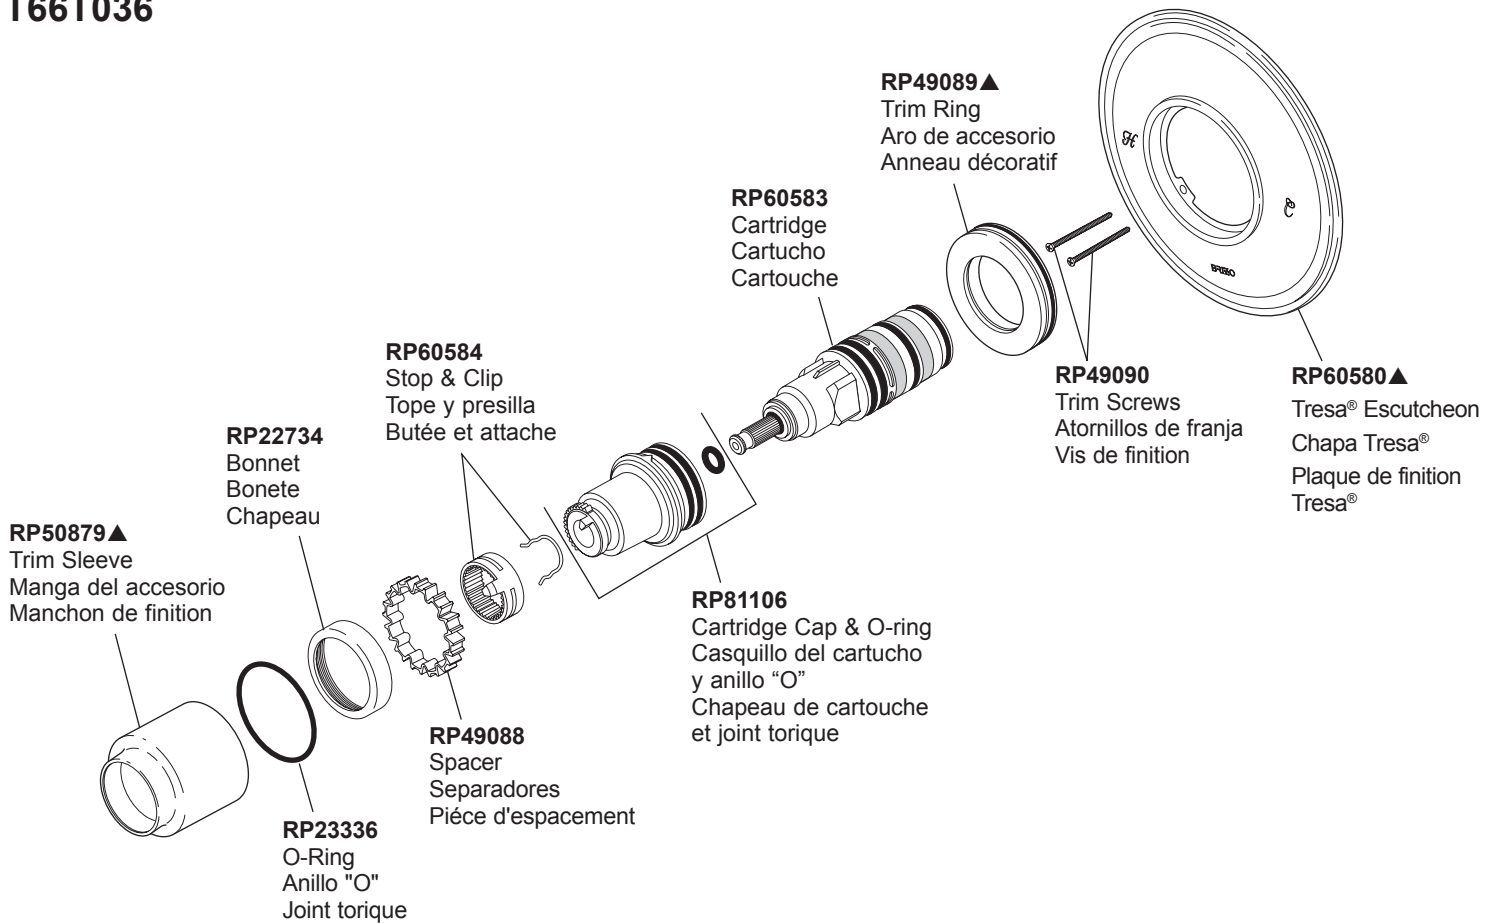

Models / Modelos / Modèles  
**T66T036**

**RP60585▲**  
Tresa® Lever Handle  
Manija Tresa® de palanca  
Manette-levier Tresa®

**RP72604**  
Optional Extension Kit  
Kit opcional de la extensión  
Kit facultatif de rallonge

Installation reference available on  
instruction sheet 75200.  
Referencia de la instalación  
disponible en la hoja de instrucción  
75200.  
Référence d'installation disponible  
sur la feuille d'instruction 75200.