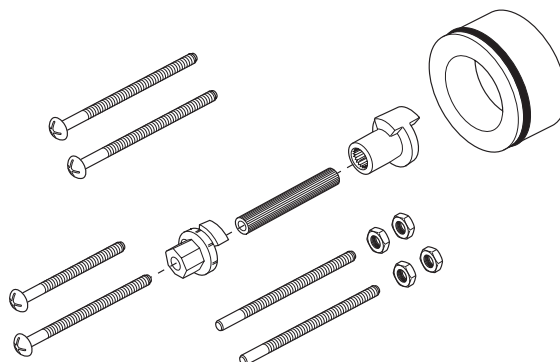

Models / Modelos / Modèles  
**T66T036**

**RP60585▲**  
Tresa® Lever Handle  
Manija Tresa® de palanca  
Manette-levier Tresa®

**RP72604**  
Optional Extension Kit  
Kit opcional de la extensión  
Kit facultatif de rallonge