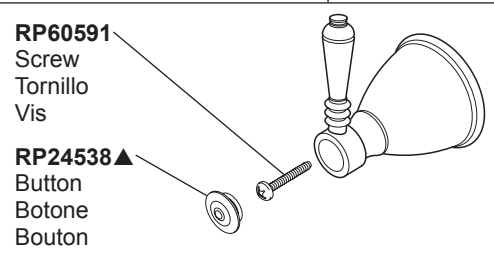

Models / Modelos / Modèles  
**T66T036**

**RP60585▲**  
Tresa® Lever Handle  
Manija Tresa® de palanca  
Manette-levier Tresa®

**RP72604**  
Optional Extension Kit  
Kit opcional de la extensión  
Kit facultatif de rallonge

Installation reference available on  
instruction sheet 75200.  
Referencia de la instalación  
disponible en la hoja de instrucción  
75200.  
Référence d'installation disponible  
sur la feuille d'instruction 75200.