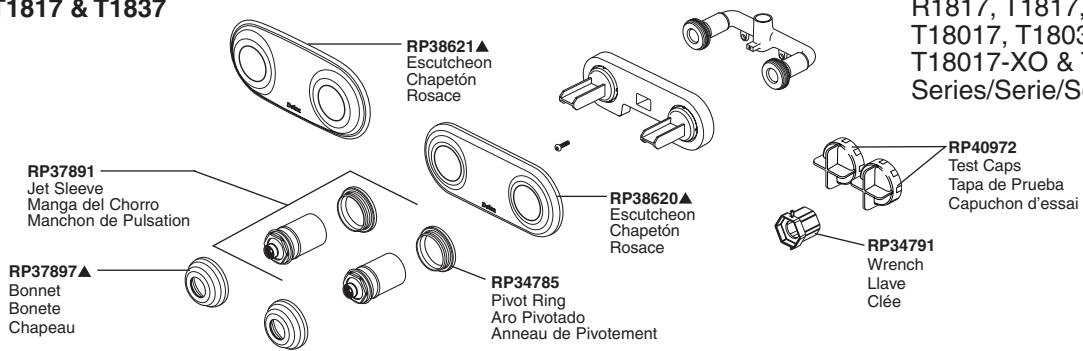

R1817, T1817 & T1837

Models/Modelos/Modèles
R1817, T1817, T1837, R1827,
T18017, T18037, R1827-XO,
T18017-XO & T18037-XO
Series/Serie/Seria

▲Specify Finish/Especifique el Acabado/Précisez le Fini

R1827, T18017 & T18037

▲Specify Finish/Especifique el Acabado/Précisez le Fini

R1827-XO, T18017-XO & T18037-XO

* See Page 6
Vea la página 6
Voir la page 6

▲Specify Finish/Especifique el Acabado/Précisez le Fini

- * If you have R18222 or R18442 installed you will need to order sleeve RP37901▲ to use the new trim.
- * Si usted tiene instalado la pieza R18222 o R18442, necesitará ordenar RP37901▲ (manga) para usar con el accesorio nuevo.
- * Si vous avez installé la soupape R18222 ou R18442, vous devez commander l'article RP37901▲ (manchon) et l'utiliser avec la nouvelle finition.