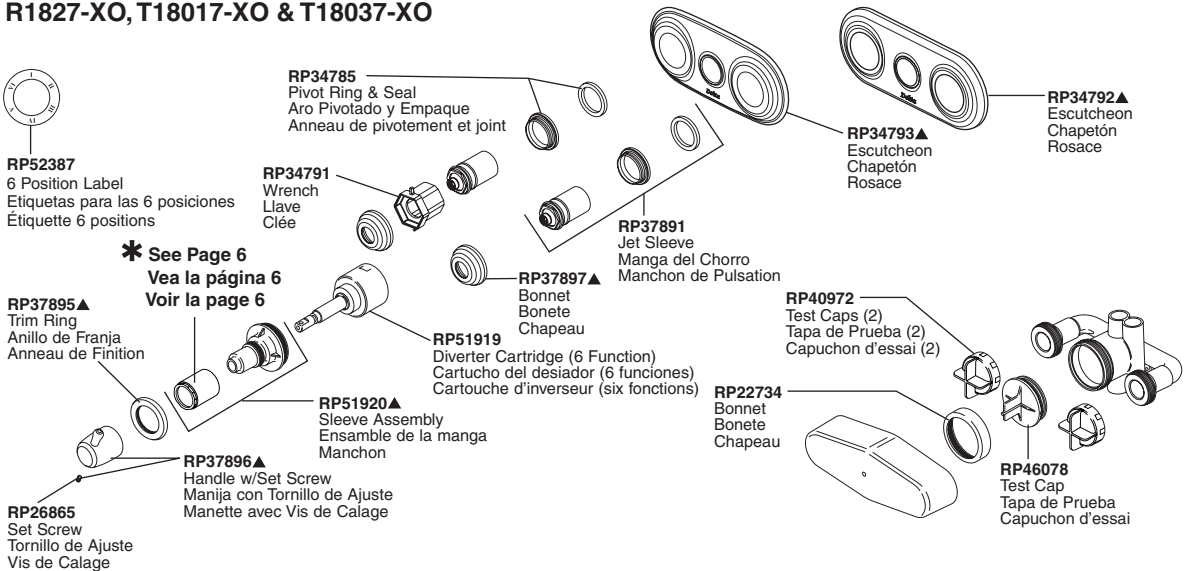

R1817, T1817 & T1837

Models/Modelos/Modèles
R1817, T1817, T1837, R1827,
T18017, T18037, R1827-XO,
T18017-XO & T18037-XO
Series/Serie/Seria

▲Specify Finish/Especifique el Acabado/Précisez le Fini

R1827, T18017 & T18037

▲Specify Finish/Especifique el Acabado/Précisez le Fini

R1827-XO, T18017-XO & T18037-XO

* See Page 6
Vea la página 6
Voir la page 6

▲Specify Finish/Especifique el Acabado/Précisez le Fini

- * If you have R18222 or R18442 installed you will need to order sleeve RP37901▲ to use the new trim.
- * Si usted tiene instalado la pieza R18222 o R18442, necesitará ordenar RP37901▲ (manga) para usar con el accesorio nuevo.
- * Si vous avez installé la soupape R18222 ou R18442, vous devez commander l'article RP37901▲ (manchon) et l'utiliser avec la nouvelle finition.