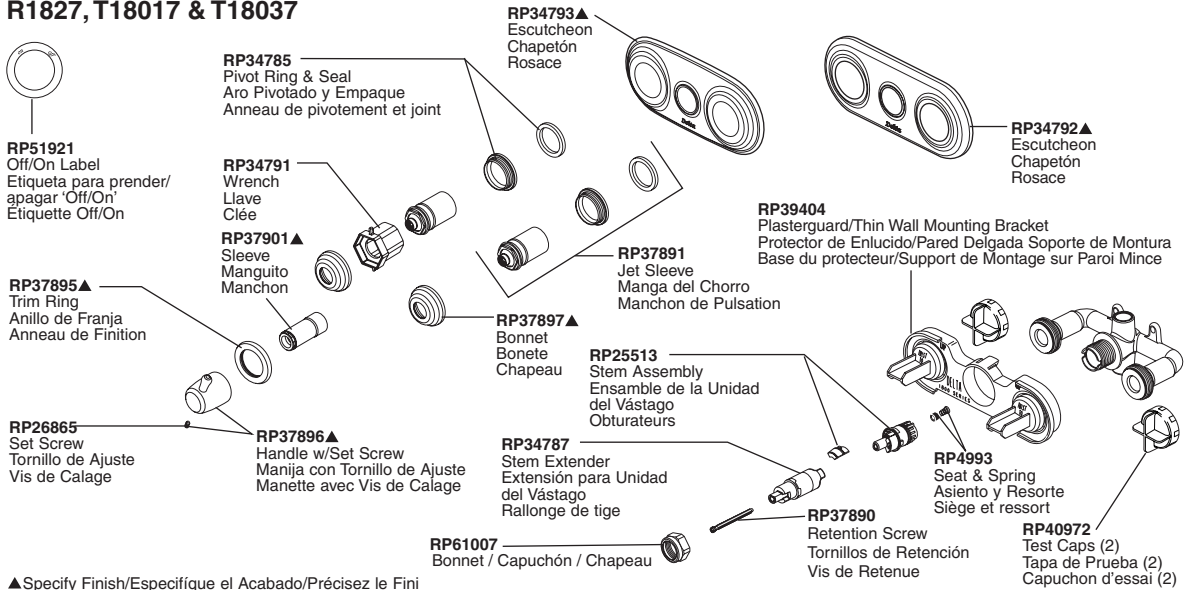

R1817, T1817 & T1837

Models/Modelos/Modèles
R1817, T1817, T1837, R1827,
T18017, T18037, R1827-XO,
T18017-XO & T18037-XO
Series/Serie/Seria

▲Specify Finish/Especifique el Acabado/Précisez le Fini

R1827, T18017 & T18037

▲Specify Finish/Especifique el Acabado/Précisez le Fini

R1827-XO, T18017-XO & T18037-XO

* See Page 6
Vea la página 6
Voir la page 6

▲Specify Finish/Especifique el Acabado/Précisez le Fini

- * If you have R18222 or R18442 installed you will need to order sleeve RP37901▲ to use the new trim.
- * Si usted tiene instalado la pieza R18222 o R18442, necesitará ordenar RP37901▲ (manga) para usar con el accesorio nuevo.
- * Si vous avez installé la soupape R18222 ou R18442, vous devez commander l'article RP37901▲ (manchon) et l'utiliser avec la nouvelle finition.