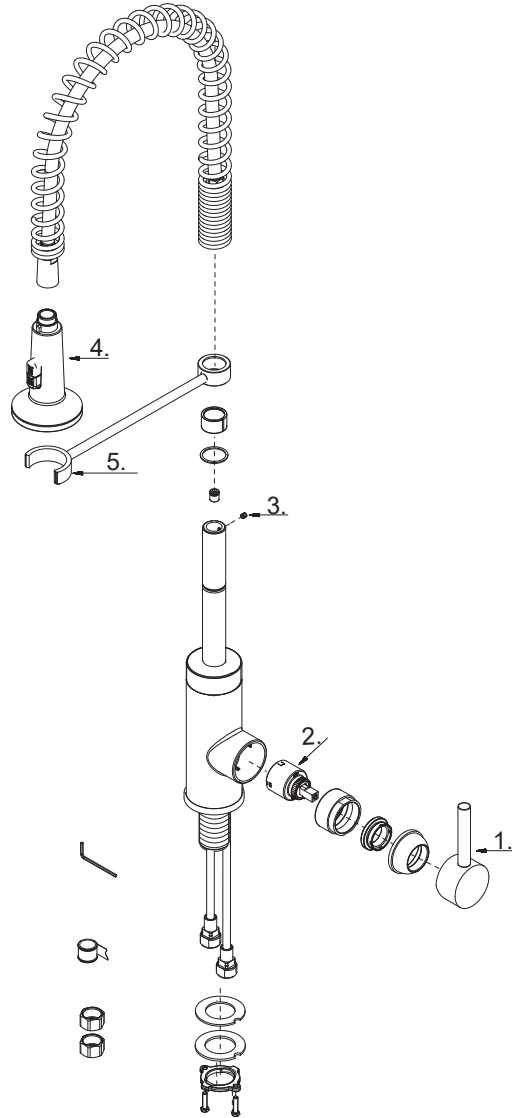

PRESIDIO

SINGLE-HOLE KITCHEN FAUCET WITH PULL-DOWN SPRING SPOUT

GRIFO DE COCINA EXTENSIBLE CURVO CON ÚNICO ORIFICIO

ROBINET DE CUISINE AVEC BEC À RESSORT ESCAMOTABLE

SKU: 948534

No.	Part Name	Nombre de pieza	Pièce	Part No.
1	Metal handle assembly	Ensamblaje de manija metálicas	Ensemble poignée	OBPF7A662413*
2	Ceramic disc cartridge	Cartucho de disco cerámico	Cartouche	OBPF2A507348N
3	Screw	Tornillo	Vis	OBPF1A008003
4	Spray head	Cabeza del rociador	Tête de pulvérisation	OBPF6A523799W*
5	Support guide kit	Juego de guías de apoyo	Kit de guide d'assistance	OBPF1A663965*

*Specify Finish / Especifica el Acabado / Spécifiez la Finition

Code: SHXCPS100v