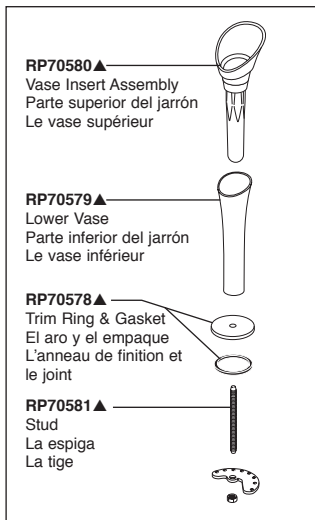

VUELO®

Models/Modelos/Modèles

64355LF ▲ & 64955LF ▲

▲Specify Finish/Especifique el Acabado/Précisez le Fini

Accessory Order Only / Solo para ordenar accesorios / Accessoire livrable séparément

RP64473▲
Dispenser Assembly
Ensamble del Dispensador
Distributeur

RP30395
Vented Funnel
(Accessory Order Only)
Embudo
(Orden de accesorio solamente)
Entonnoir
(Livrable séparément seulement)

RP64474▲
Vase Assembly
Ensamble Recipiente
Vase

RP37490
Thin Deck Aid (Not Included)
Soporte para encimera delgada
(No incluido)
Plaque de renfort (non incluse)

RP63263
Adapters
3/8"-24 UNEF to 1/2"-20 UN &
3/8"-24 UNEF to 1/2"-14 NPSM

Adaptadors
3/8"-24 UNEF a 1/2"-20 UN &
3/8"-24 UNEF a 1/2"-14 NPSM

Adaptateurs
3/8 po-24 UNEF à 1/2 po-20 UN et
3/8 po-24 UNEF à 1/2 po-14 NPSM

RP63264
Adapters (10) 3/8"-24 UNEF to 1/2"-20 UN
Adaptadors (10) 3/8"-24 UNEF a 1/2"-20 UN
Adaptateurs (10) 3/8 po-24 UNEF à 1/2 po-20 UN

RP63265
Adapters (10) 3/8"-24 UNEF to 1/2"-14 NPSM
Adaptadors (10) 3/8"-24 UNEF a 1/2"-14 NPSM
Adaptateurs (10) 3/8 po-24 UNEF à 1/2 po-14 NPSM