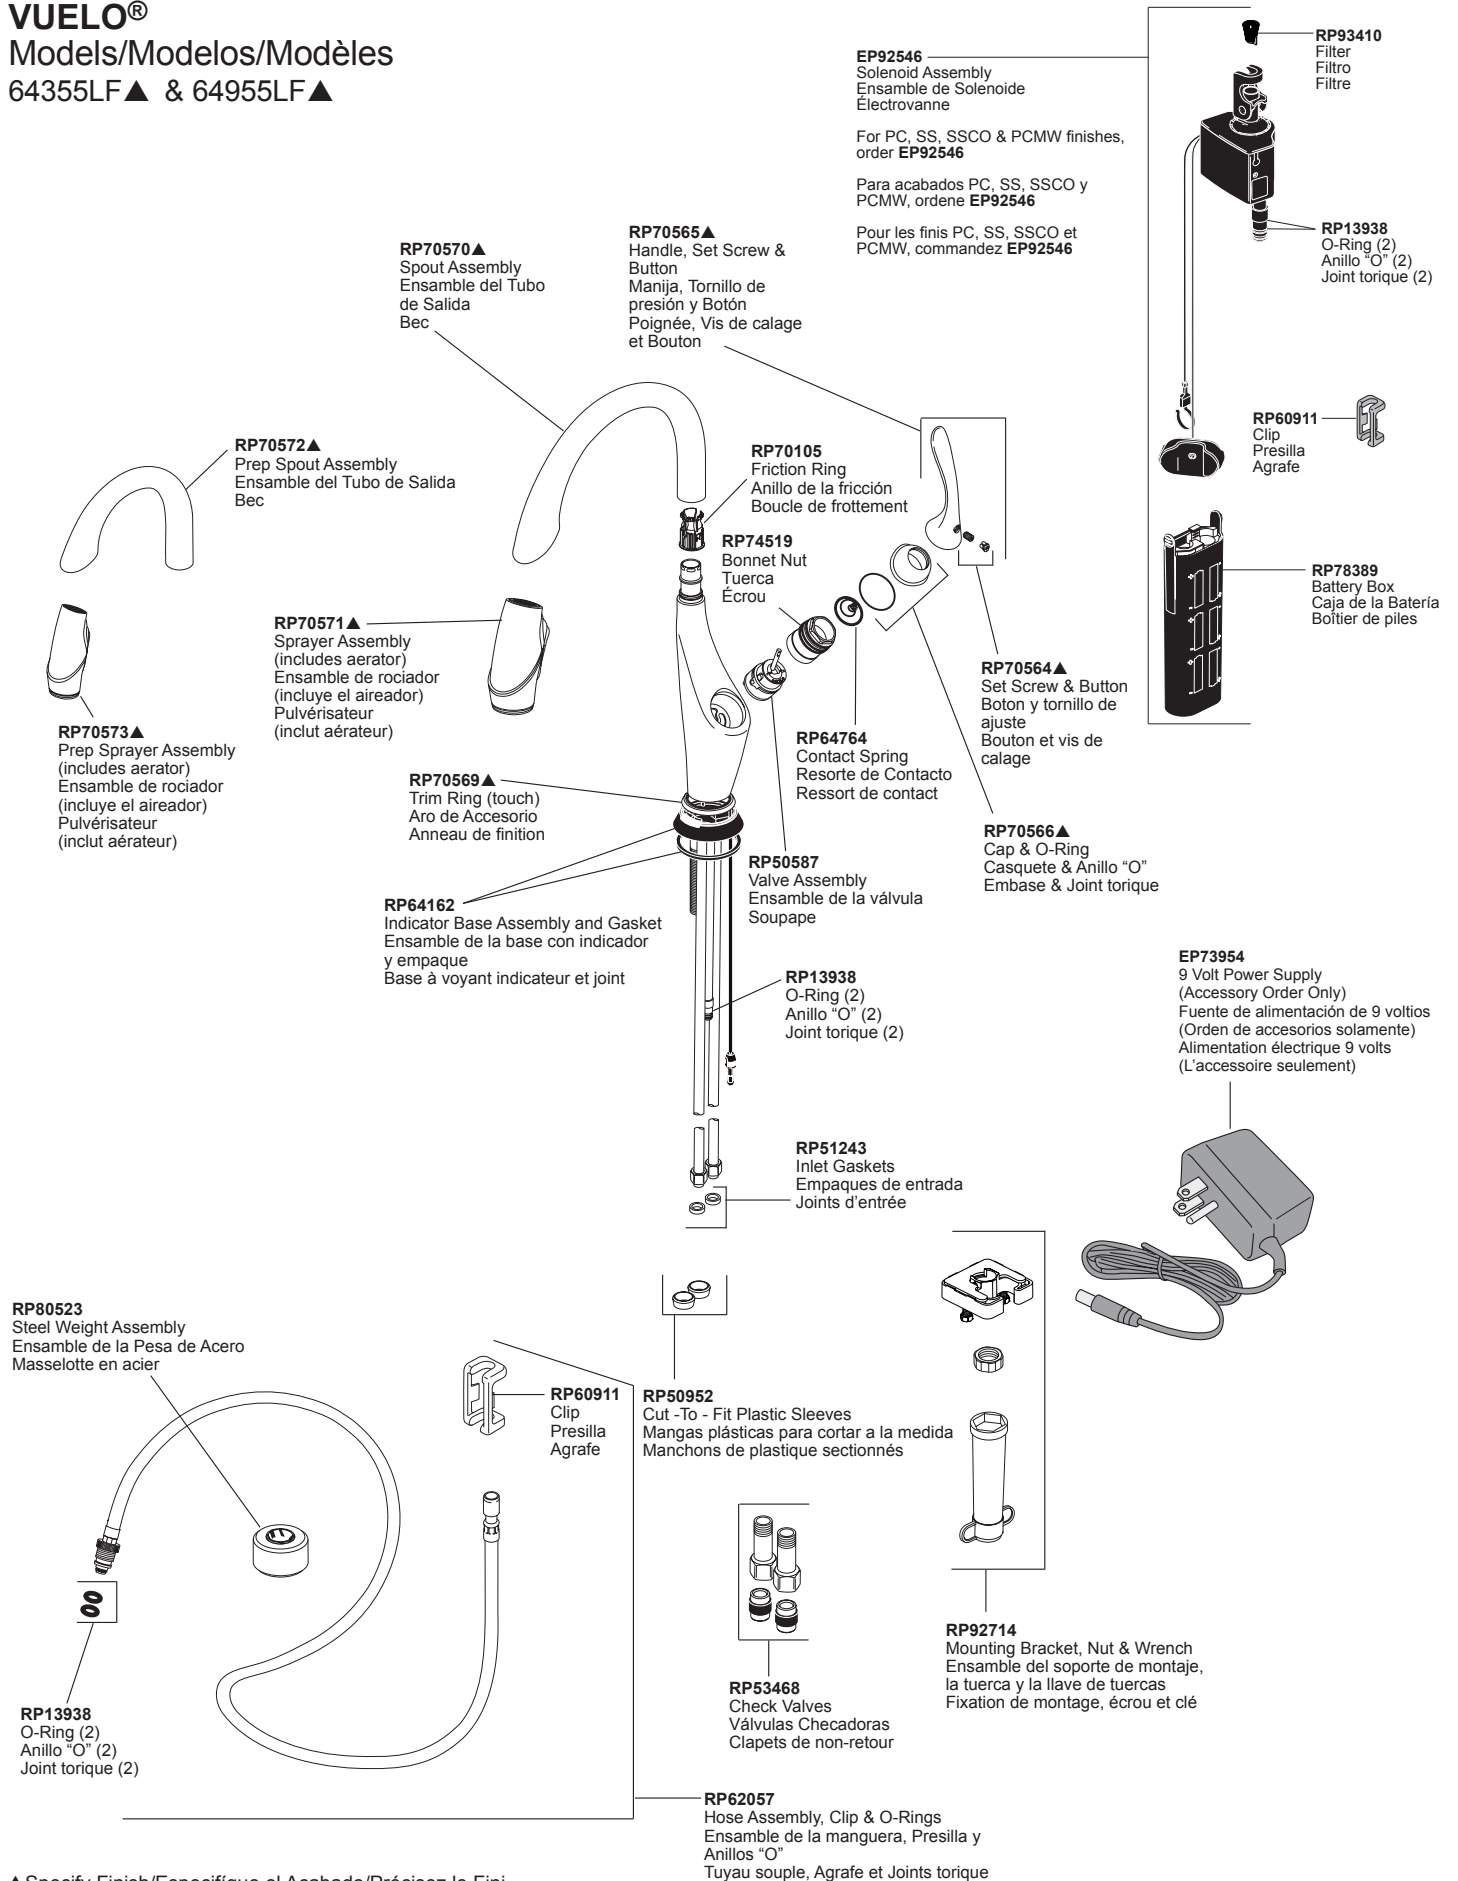

VUELO®

Models/Modelos/Modèles

64355LF ▲ & 64955LF ▲

▲Specify Finish/Especifique el Acabado/Précisez le Fini

Accessory Order Only / Solo para ordenar accesorios / Accessoire livrable séparément

RP64473▲
Dispenser Assembly
Ensamble del Dispensador
Distributeur

RP30395
Vented Funnel
(Accessory Order Only)
Embudo
(Orden de accesorio solamente)
Entonnoir
(Livrable séparément seulement)

RP64474▲
Vase Assembly
Ensamble Recipiente
Vase

RP37490
Thin Deck Aid (Not Included)
Soporte para encimera delgada
(No incluido)
Plaque de renfort (non incluse)

RP63263
Adapters
3/8"-24 UNEF to 1/2"-20 UN &
3/8"-24 UNEF to 1/2"-14 NPSM

Adaptadors
3/8"-24 UNEF a 1/2"-20 UN &
3/8"-24 UNEF a 1/2"-14 NPSM

Adaptateurs
3/8 po-24 UNEF à 1/2 po-20 UN et
3/8 po-24 UNEF à 1/2 po-14 NPSM