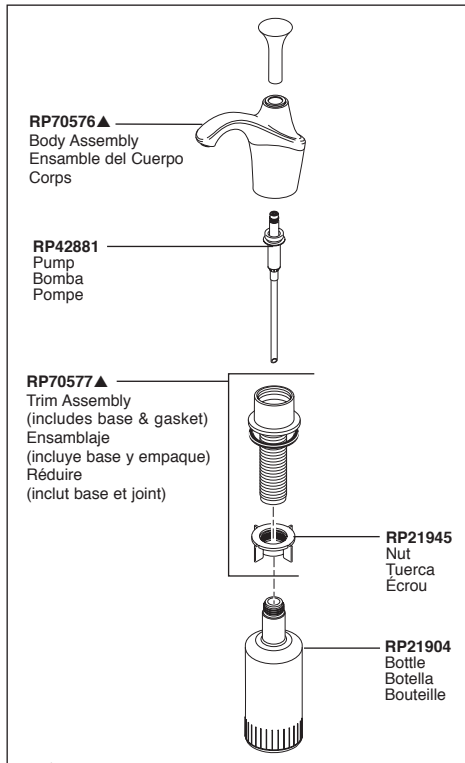

VUELO®

Models/Modelos/Modèles

64355LF ▲ & 64955LF ▲

▲Specify Finish/Especifique el Acabado/Précisez le Fini

Accessory Order Only / Solo para ordenar accesorios / Accessoire livrable séparément

RP64473▲
Dispenser Assembly
Ensamble del Dispensador
Distributeur

RP30395
Vented Funnel
(Accessory Order Only)
Embudo
(Orden de accesorio solamente)
Entonnoir
(Livrable séparément seulement)

RP64474▲
Vase Assembly
Ensamble Recipiente
Vase

RP37490
Thin Deck Aid (Not Included)
Soporte para encimera delgada
(No incluido)
Plaque de renfort (non incluse)

RP63263
Adapters
3/8"-24 UNEF to 1/2"-20 UN &
3/8"-24 UNEF to 1/2"-14 NPSM

Adaptadors
3/8"-24 UNEF a 1/2"-20 UN &
3/8"-24 UNEF a 1/2"-14 NPSM

Adaptateurs
3/8 po-24 UNEF à 1/2 po-20 UN et
3/8 po-24 UNEF à 1/2 po-14 NPSM

RP63264
Adapters (10) 3/8"-24 UNEF to 1/2"-20 UN
Adaptadors (10) 3/8"-24 UNEF a 1/2"-20 UN
Adaptateurs (10) 3/8 po-24 UNEF à 1/2 po-20 UN

RP63265
Adapters (10) 3/8"-24 UNEF to 1/2"-14 NPSM
Adaptadors (10) 3/8"-24 UNEF a 1/2"-14 NPSM
Adaptateurs (10) 3/8 po-24 UNEF à 1/2 po-14 NPSM