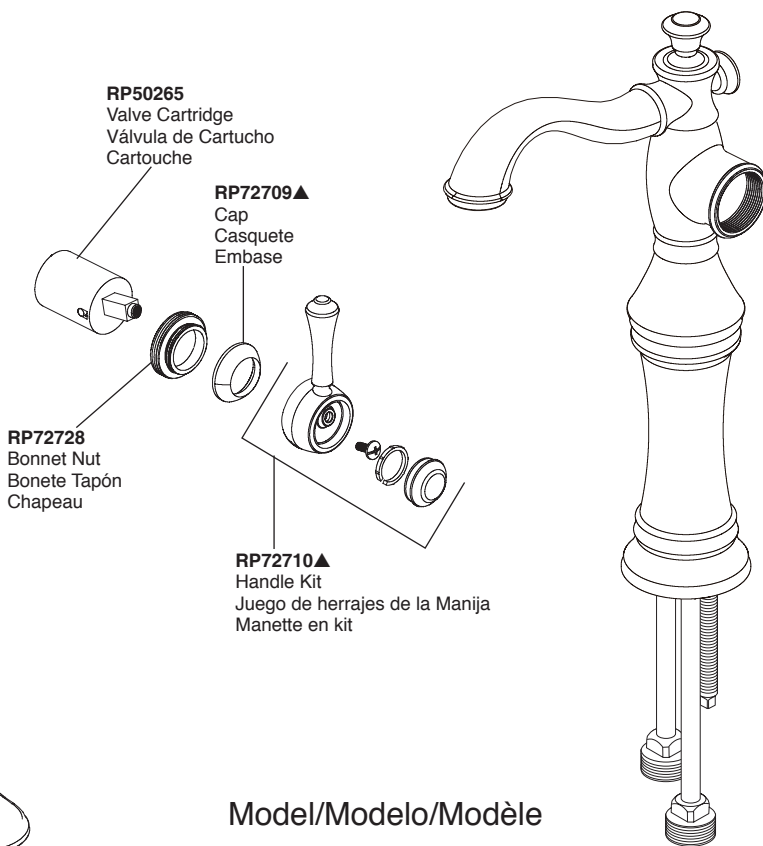

▲ Specify Finish  
Especifique el Acabado  
Précisez le Fini

Model/Modelo/Modèle  
597LF-MPU & 797LF  
Series/Series/Seria  
Cassidy™