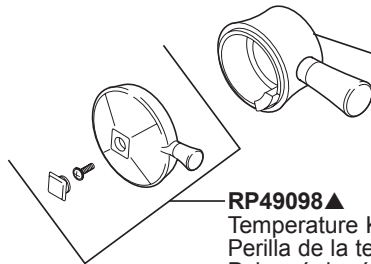

RP42431▲-2.5
 2.5 GPM Showerhead
 (included w/ T60240 & T60440)
 9.5 L/Min Cabeza de regadera
 (incluidas con T60240 y T60440)
 9.5 L/Min Pomme de douche
 (inclus avec T60240 et T60440)

RP49090
 Trim Screws
 Atornillos de franja
 Vis de finition

RP49088
 Spacer
 Separadores
 Pièce d'espacement

RP50879▲
 Trim Sleeve
 Manga de franja
 Manchon de finition

RP23336
 O-Ring
 Anillo "O"
 Joint torique

RP49089▲
 Trim Ring
 Aro de accesorio
 Anneau décoratif

RP49099▲
 Handle Assembly
 Ensamble de la manija
 Poignée

RP49098▲
 Temperature Knob, Cover & Screw
 Perilla de la temperatura, cubierta y tornillo
 Poignée de réglage de température et vis

RP74785
 Available Extension Kit
 Kit de extensión disponible
 Kit d'extension disponibles

RP49126▲
 Tub Spout/Pull-Up Diverter
 Tubo de salida para bañera/
 botón desviador de alzar
 Bec/avec dérivation à tirette