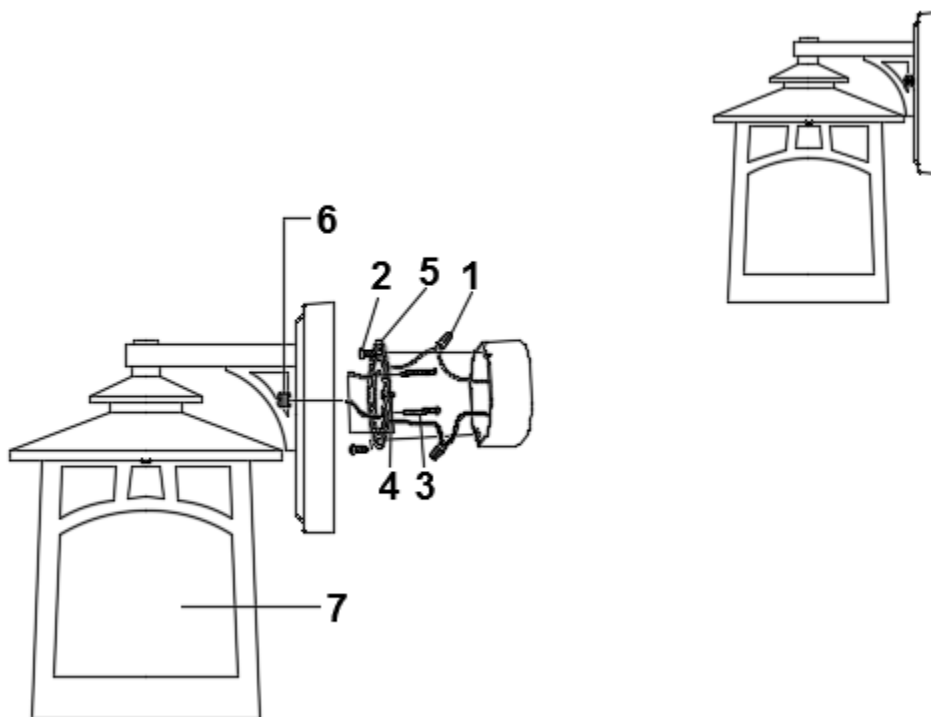

PARK HARBOR™

PHEL1100BLK

Carytown Parts Breakdown

No.	Part Name	Spanish	French	Part No.
1	Wire Connectors (3pcs)	Conectores de cable	Capuchons de connexion	PHSPELBLKCWHDWWTY
2	Outlet Box Screws (2pcs)	Tornillos de la caja eléctrica	Vis de la boîte à prises	
3	Mounting Screws (2pcs)	Tornillos de montaje	Vis de montage	
4	Ground Screw (1pc)	Tornillo a tierra	Vis de borne de terre	
5	Mounting plate (1pc)	Placa de montaje	Plaque de montage	
6	BLK Cap Nuts (2pcs)	BLK Tuercas ciegas	BLK Écrous borgnes	
7	Glass panel(4pcs)	Panel de vidrio	Panneau en verre	PHSP1100GLSWTY(1PC)