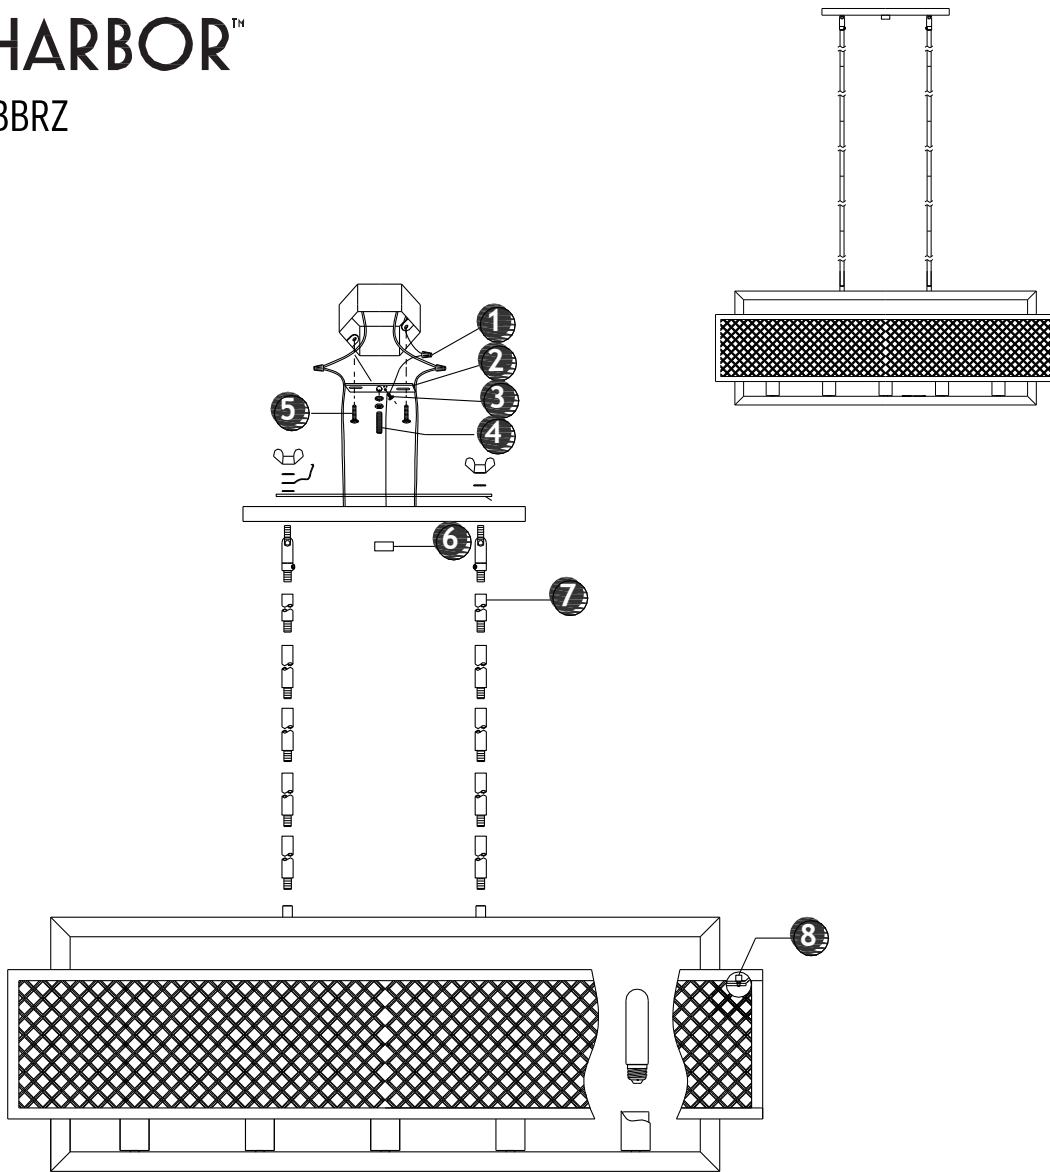

PARK HARBOR™

PHPL5685BBRZ

Sunderland Parts Breakdown

No.	Part Name	Spanish	French	Part No.
1	Wire Nut (3pcs)	Empalme plástico (3pcs)	Capuchon de connexion (3pcs)	PHSP5685HDWRBRWTY
2	Mounting Plate (1pc)	Placa de montaje (1pc)	Plaque de montage (1pc)	
3	Ground Screw (1pc)	Tornillo a tierra (1pc)	Vis de borne de terre (1pc)	
4	Nipple (1pc)	Boquilla (1pc)	Embout (1pc)	
5	Mounting Screw (2pcs)	Tornillos de montaje (2pcs)	Vis de montage (2pcs)	
6	Nut (1pc)	Tuerca (1pc)	Écrou (1pc)	PHSP5685KNOB25WTY
7	Stem (2pcs)	Vástago (2pcs)	Tige (2pcs)	PHSPPSTEM6BRWTY
8	Nut (4pcs)	Tuerca (4pcs)	Écrou (4pcs)	PHSP5685KNOB8WTY
9	Light Bulb	Bombilla	Ampoule	PHSPPGBT105WTY