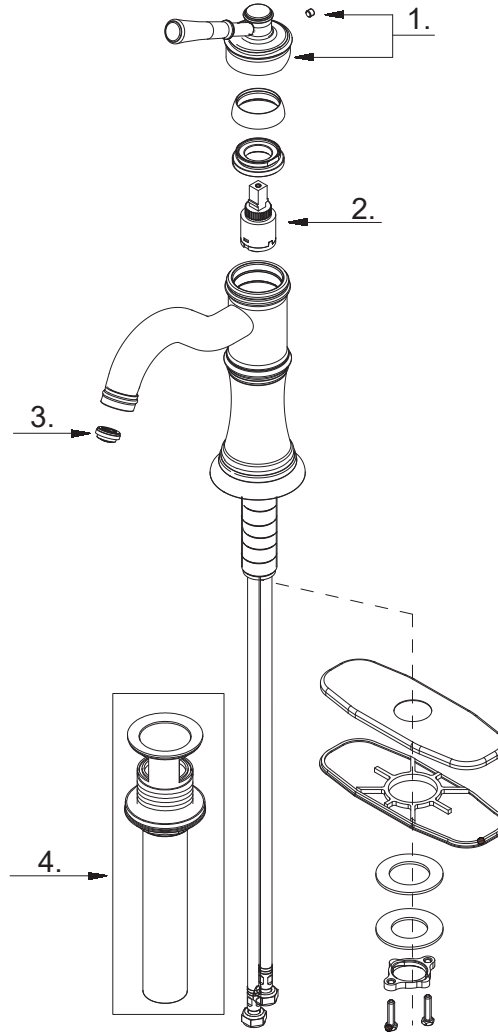

# ST. MARTIN

SINGLE-HOLE BATHROOM FAUCET  
 GRIFO DE BAÑO CON ÚNICO ORIFICIO  
 ROBINET DE SALLE DE BAINS À UN TROU

SKU: 948315

No.	Part Name	Nombre de pieza	Pièce	Part No.
1	Metal handle assembly	Ensamblaje de manija metálicas	Ensemble poignée	OBPF7A662A47*
2	Ceramic disc cartridge	Cartucho de disco cerámico	Cartouche	OBPF2A507906N-31
3	Aerator	Aireador	Aérateur	OBPF5A553055N
4	Pop-up assembly	Conjunto levadizo	Mécanisme escamotable	OBPF9A505219*

\*Specify Finish / Especifica el Acabado / Spécifiez la Finition

Code: SHWSCSM100